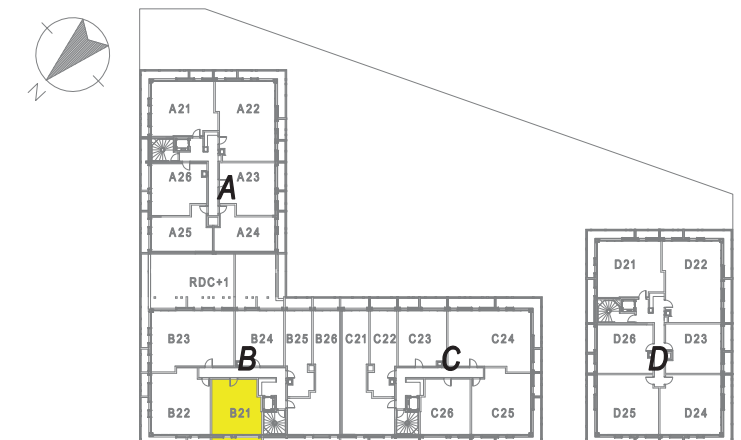

DAME SQUARE, au Val d'Europe
Rue d'Amsterdam, 77144 Montévrain

Lot B21
2 Pièces

Total Surfaces habitables : 43.70m²
Pièce à vivre : 25.90m²
Chambre : 11.90m²
Salle d'eau - WC : 5.90m²

Bâtiment B
2ème étage

Total Espace extérieur : 5.20m²
Balcon : 5.20m²

rue d'Amsterdam

Indice 220 218

Certaines modifications sont susceptibles d'être apportées aux logements en fonction des nécessités techniques de la réalisation, tant en ce qui concerne les dimensions libres, que l'équipement. Les surfaces indiquées sont approximatives et sont indiquées conformément au décret du 23 mars 1997 [Art. 4.1].