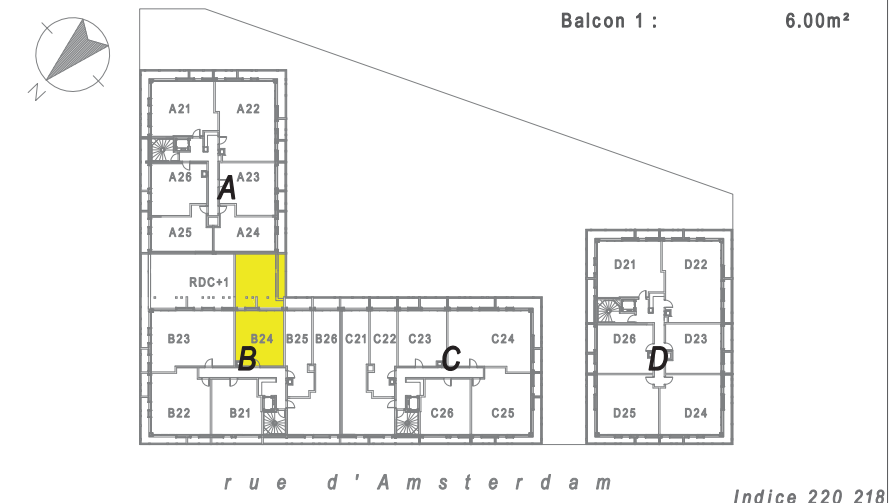

DAME SQUARE, au Val d'Europe
Rue d'Amsterdam, 77144 Montévrain

Lot B24
2 Pièces

Total Surfaces habitables : 44.45m²	
Pièce à vivre	27.30m ²
Chambre :	12.10m ²
Salle d'eau - WC :	5.05m ²

Bâtiment B
2ème étage

Total Espaces extérieurs : 46.40m²	
Terrasse :	40.40m ²
Balcon 1 :	6.00m ²

Certaines modifications sont susceptibles d'être apportées aux logements en fonction des nécessités techniques de la réalisation, tant en ce qui concerne les dimensions libres, que l'équipement. Les surfaces indiquées sont approximatives et sont indiquées conformément au décret du 23 mars 1997 [Art. 4.1].