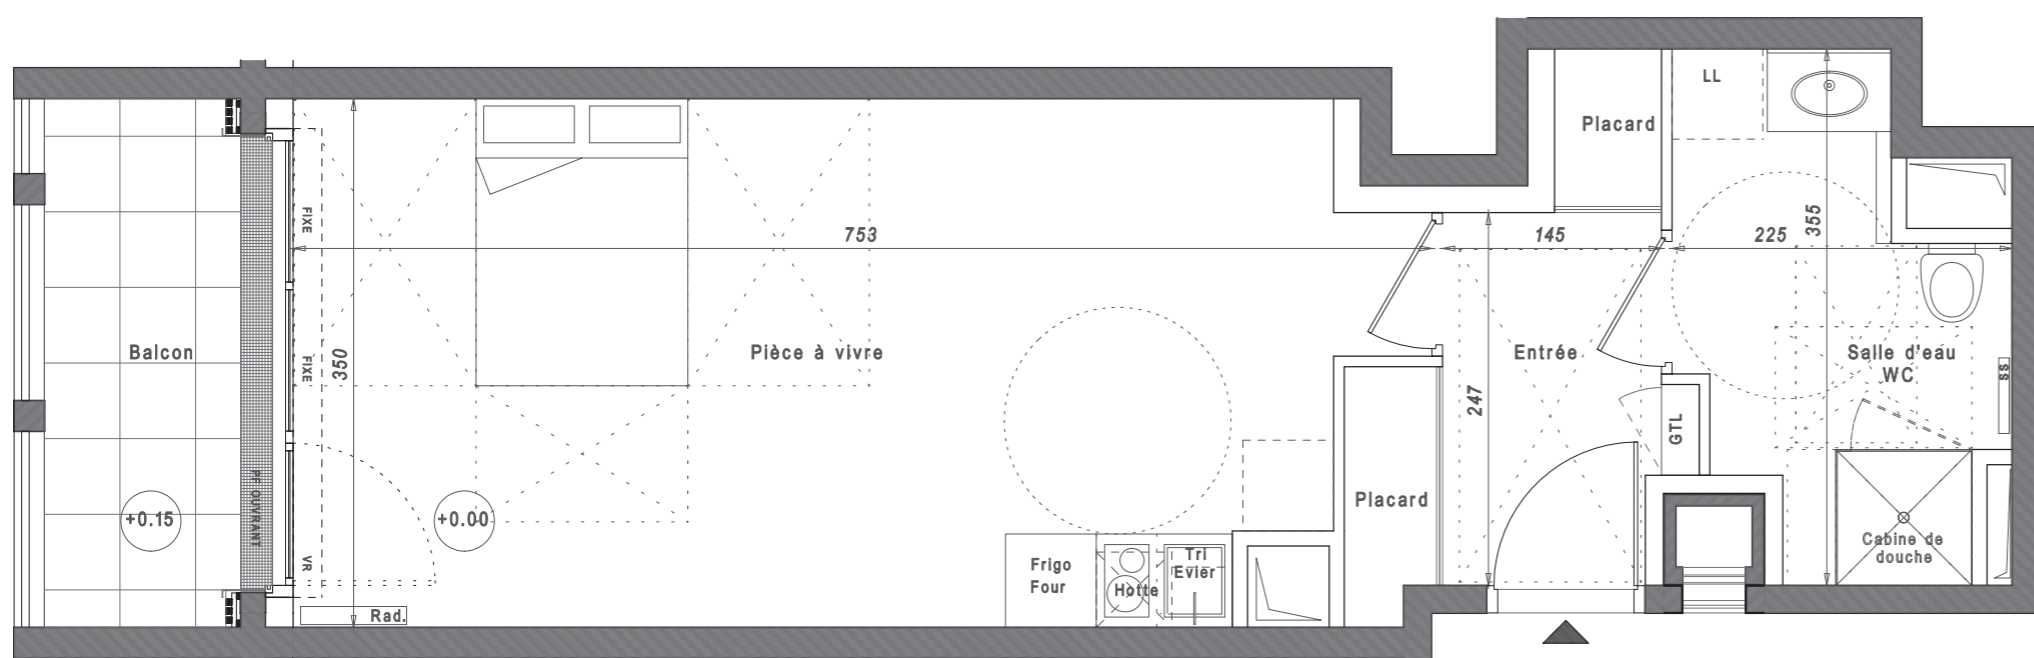

DAME SQUARE, au Val d'Europe
Rue d'Amsterdam, 77144 Montévrain

Lot B25
Studio

Total Surfaces habitables : 35.60m ²	
Pièce à vivre	24.30m ²
Salle d'eau - WC	6.00m ²
Entrée	5.30m ²

Bâtiment B
2ème étage

Total Espace extérieur : 4.50m ²	
Balcon :	4.50m ²

rue d'Amsterdam Indice 220 218

Certaines modifications sont susceptibles d'être apportées aux logements en fonction des nécessités techniques de la réalisation, tant en ce qui concerne les dimensions libres, que l'équipement. Les surfaces indiquées sont approximatives et sont indiquées conformément au décret du 23 mars 1997 [Art. 4.1].