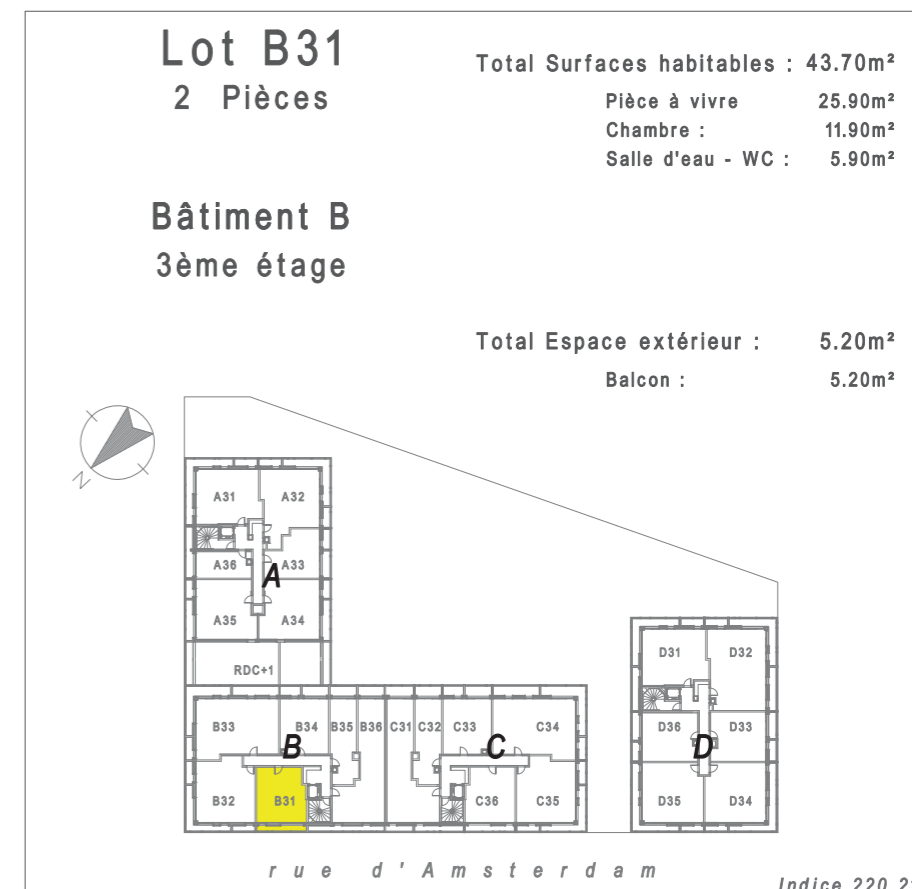

DAME SQUARE, au Val d'Europe
Rue d'Amsterdam, 77144 Montévrain

Certaines modifications sont susceptibles d'être apportées aux logements en fonction des nécessités techniques de la réalisation, tant en ce qui concerne les dimensions libres, que l'équipement. Les surfaces indiquées sont approximatives et sont indiquées conformément au décret du 23 mars 1997 [Art. 4.1].