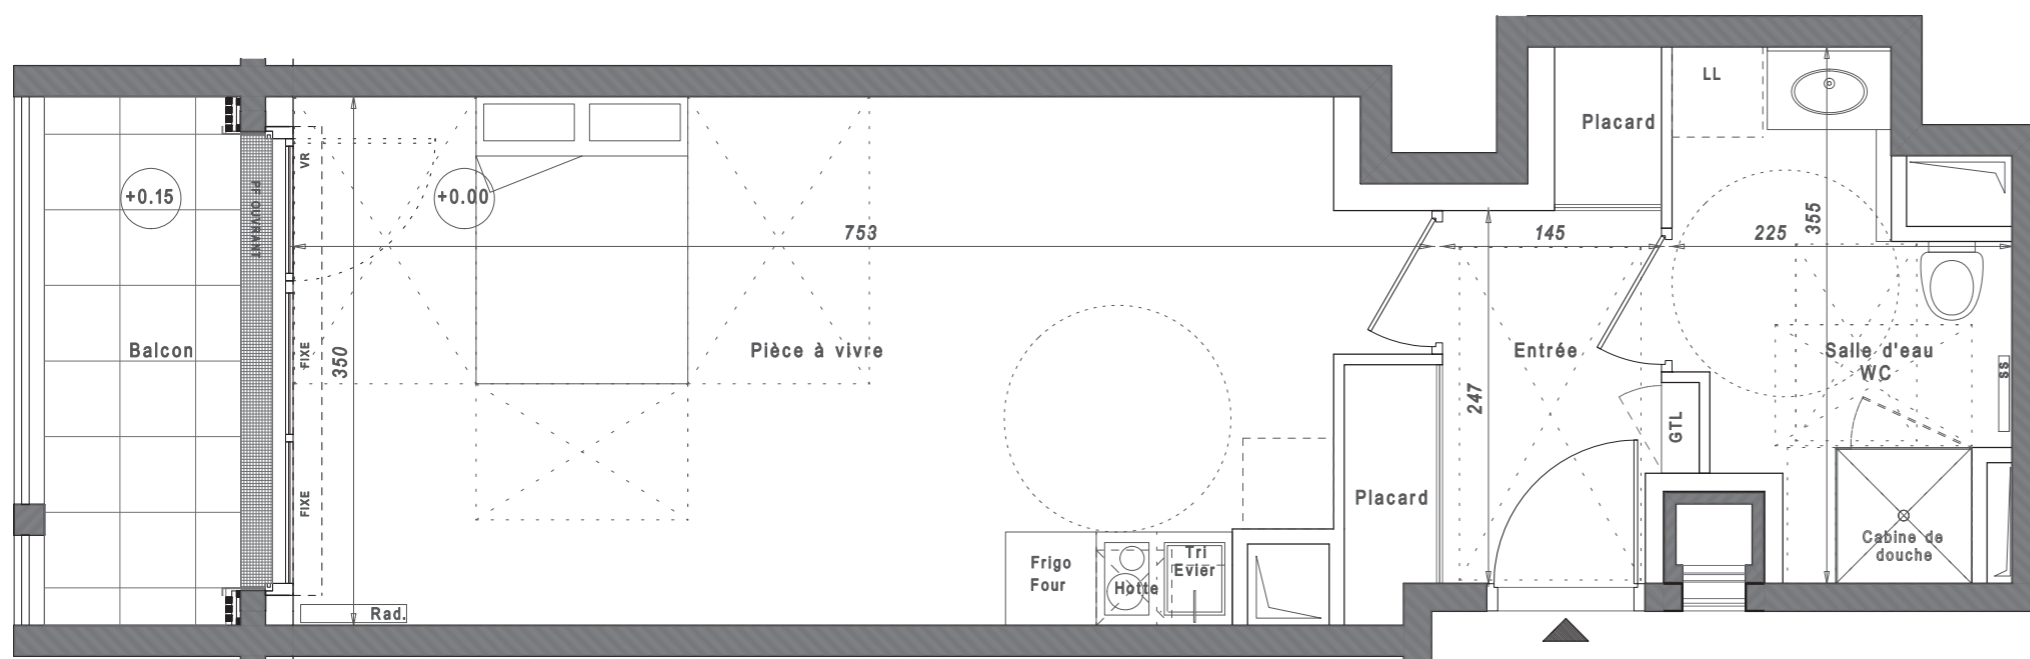

DAME SQUARE, au Val d'Europe
Rue d'Amsterdam, 77144 Montévrain

Lot B35
Studio

Total Surfaces habitables : 35.60m ²	
Pièce à vivre	24.30m ²
Salle d'eau - WC	6.00m ²
Entrée	5.30m ²

Bâtiment B
3ème étage

Total Espace extérieur : 4.50m ²	
Balcon :	4.50m ²

Indice 220 218

Certaines modifications sont susceptibles d'être apportées aux logements en fonction des nécessités techniques de la réalisation, tant en ce qui concerne les dimensions libres, que l'équipement. Les surfaces indiquées sont approximatives et sont indiquées conformément au décret du 23 mars 1997 [Art. 4.1].