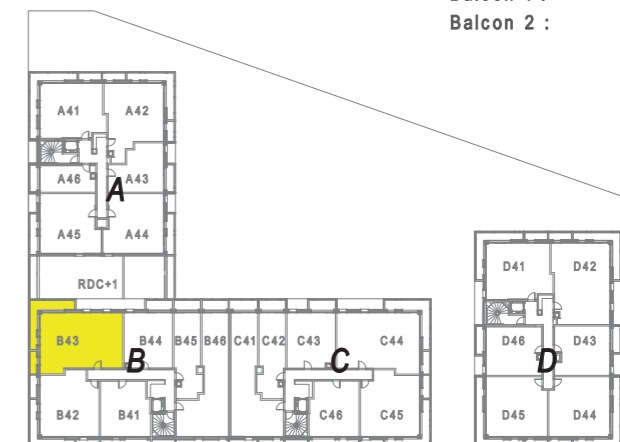

DAME SQUARE, au Val d'Europe
Rue d'Amsterdam, 77144 Montévrain

Lot B43
4 Pièces

Bâtiment B
4ème étage

Total Surfaces habitables : 78.00m²
Pièce à vivre : 26.00m ²
Chambre 1 : 11.70m ²
Chambre 2 : 11.70m ²
Chambre 3 : 10.20m ²
Salle de bains - WC : 5.05m ²
Salle d'eau : 2.60m ²
WC : 1.15m ²
Entrée : 9.60m ²
Total Espaces extérieurs : 16.05m²
Balcon 1 : 13.00m ²
Balcon 2 : 3.05m ²

rue d'Amsterdam

Indice 220 218

Certaines modifications sont susceptibles d'être apportées aux logements en fonction des nécessités techniques de la réalisation, tant en ce qui concerne les dimensions libres, que l'équipement. Les surfaces indiquées sont approximatives et sont indiquées conformément au décret du 23 mars 1997 [Art. 4.1].