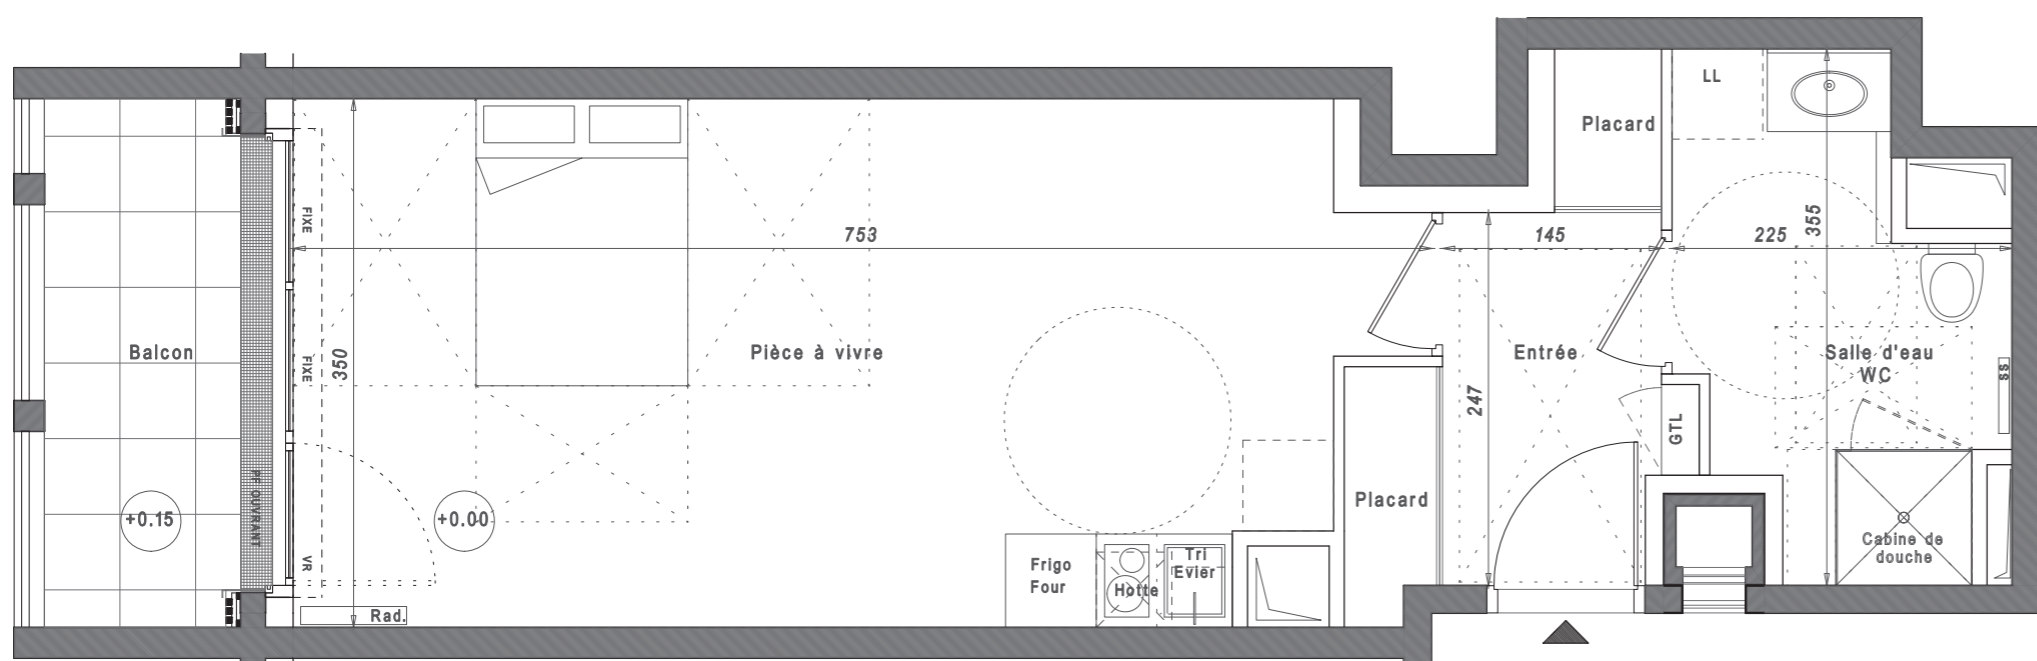

DAME SQUARE, au Val d'Europe
Rue d'Amsterdam, 77144 Montévrain

Lot B45
Studio

Total Surfaces habitables :	35.60m²
Pièce à vivre	24.30m ²
Salle d'eau - WC :	6.00m ²
Entrée	5.30m ²

Bâtiment B
4ème étage

Total Espace extérieur :	4.50m²
Balcon :	4.50m ²

r u e d ' A m s t e r d a m

Indice 220 218

Certaines modifications sont susceptibles d'être apportées aux logements en fonction des nécessités techniques de la réalisation, tant en ce qui concerne les dimensions libres, que l'équipement. Les surfaces indiquées sont approximatives et sont indiquées conformément au décret du 23 mars 1997 [Art. 4.1].