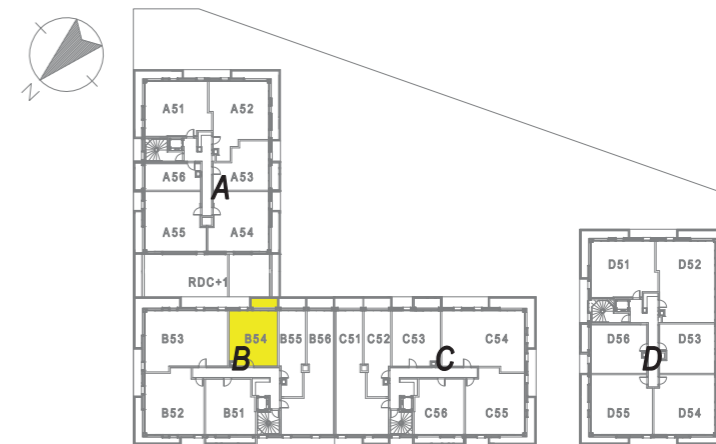

DAME SQUARE, au Val d'Europe
Rue d'Amsterdam, 77144 Montévrain

Lot B54
2 Pièces

Total Surfaces habitables : 44.45m ²	
Pièce à vivre	27.30m ²
Chambre :	12.10m ²
Salle d'eau - WC :	5.05m ²

Bâtiment B
5ème étage

Total Espace extérieur : 4.70m ²	
Balcon :	4.70m ²

r u e d ' A m s t e r d a m

Indice 220 218

Certaines modifications sont susceptibles d'être apportées aux logements en fonction des nécessités techniques de la réalisation, tant en ce qui concerne les dimensions libres, que l'équipement. Les surfaces indiquées sont approximatives et sont indiquées conformément au décret du 23 mars 1997 [Art. 4.1].