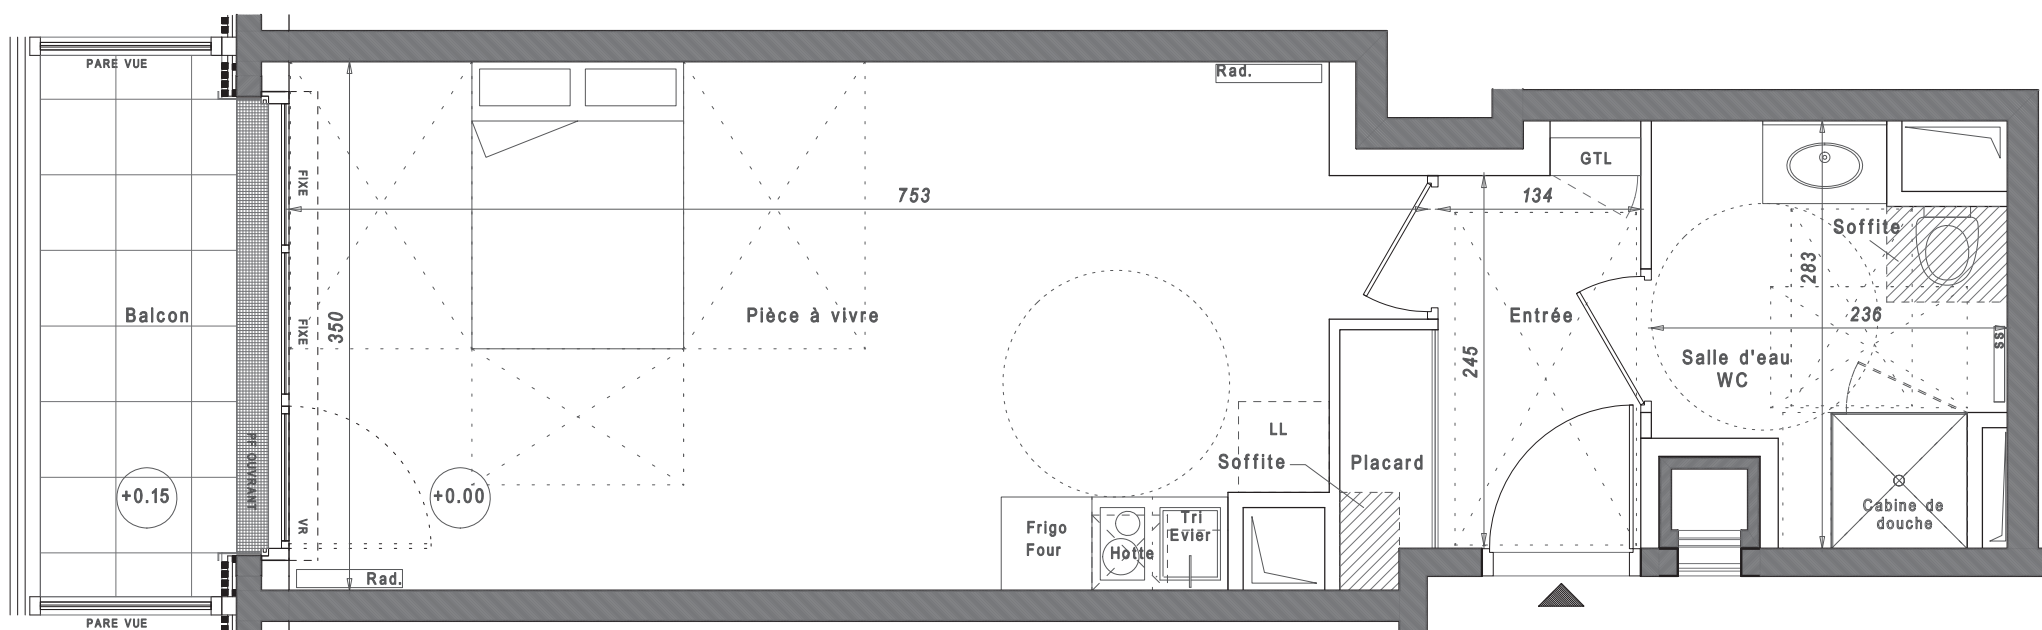

DAME SQUARE, au Val d'Europe
Rue d'Amsterdam, 77144 Montévrain

Lot B55
Studio

Total Surfaces habitables : 34.00m ²	
Pièce à vivre	24.25m ²
Salle d'eau - WC	5.40m ²
Entrée	4.35m ²

Bâtiment B
5ème étage

Total Espace extérieur : 4.65m ²	
Balcon :	4.65m ²

rue d'Amsterdam

Indice 220 218

Certaines modifications sont susceptibles d'être apportées aux logements en fonction des nécessités techniques de la réalisation, tant en ce qui concerne les dimensions libres, que l'équipement. Les surfaces indiquées sont approximatives et sont indiquées conformément au décret du 23 mars 1997 [Art. 4.1].