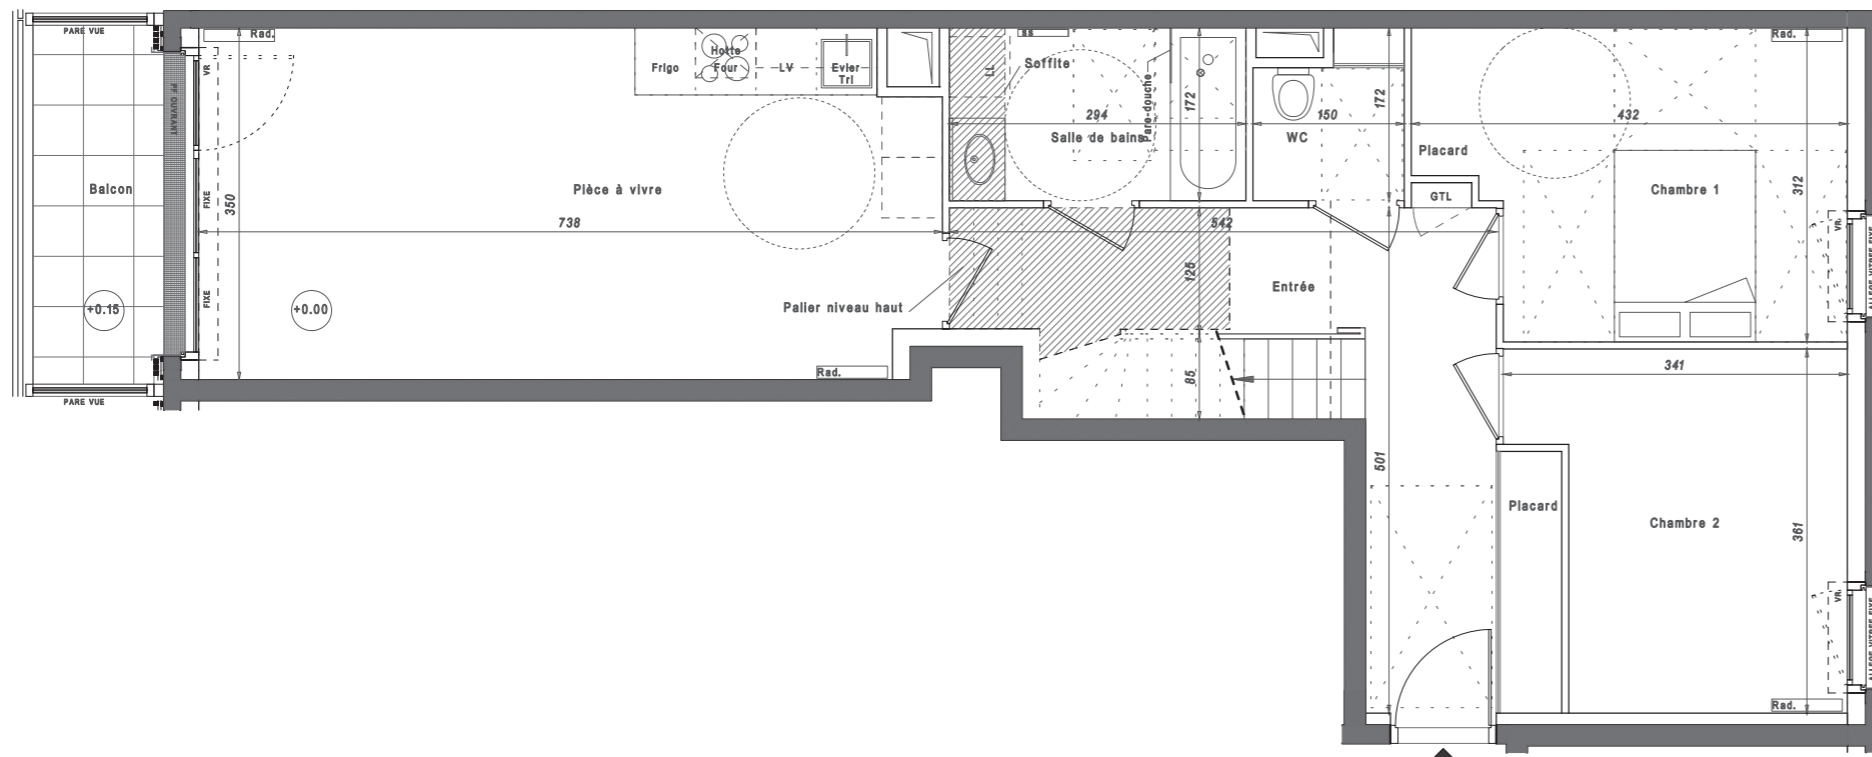

DAME SQUARE, au Val d'Europe
Rue d'Amsterdam, 77144 Montévrain

Certaines modifications sont susceptibles d'être apportées aux logements en fonction des nécessités techniques de la réalisation, tant en ce qui concerne les dimensions libres, que l'équipement. Les surfaces indiquées sont approximatives et sont indiquées conformément au décret du 23 mars 1997 [Art. 4.1].