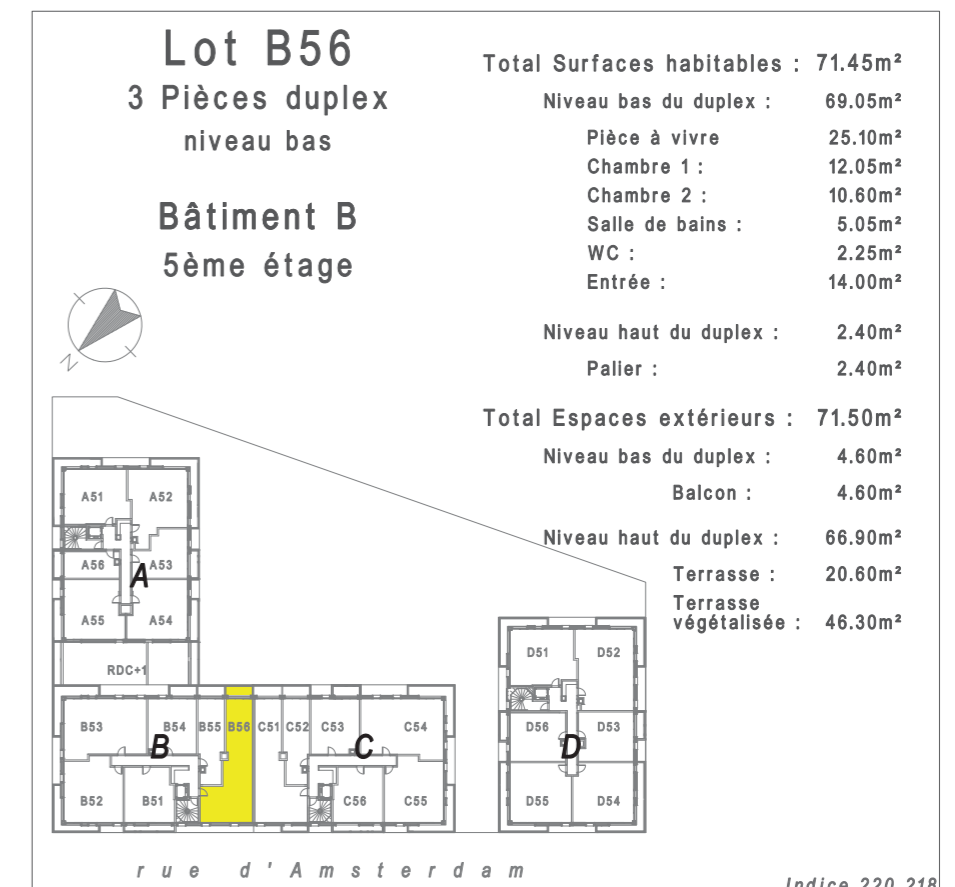

DAME SQUARE, au Val d'Europe
Rue d'Amsterdam, 77144 Montévrain

Certaines modifications sont susceptibles d'être apportées aux logements en fonction des nécessités techniques de la réalisation, tant en ce qui concerne les dimensions libres, que l'équipement. Les surfaces indiquées sont approximatives et sont indiquées conformément au décret du 23 mars 1997 [Art. 4.1].