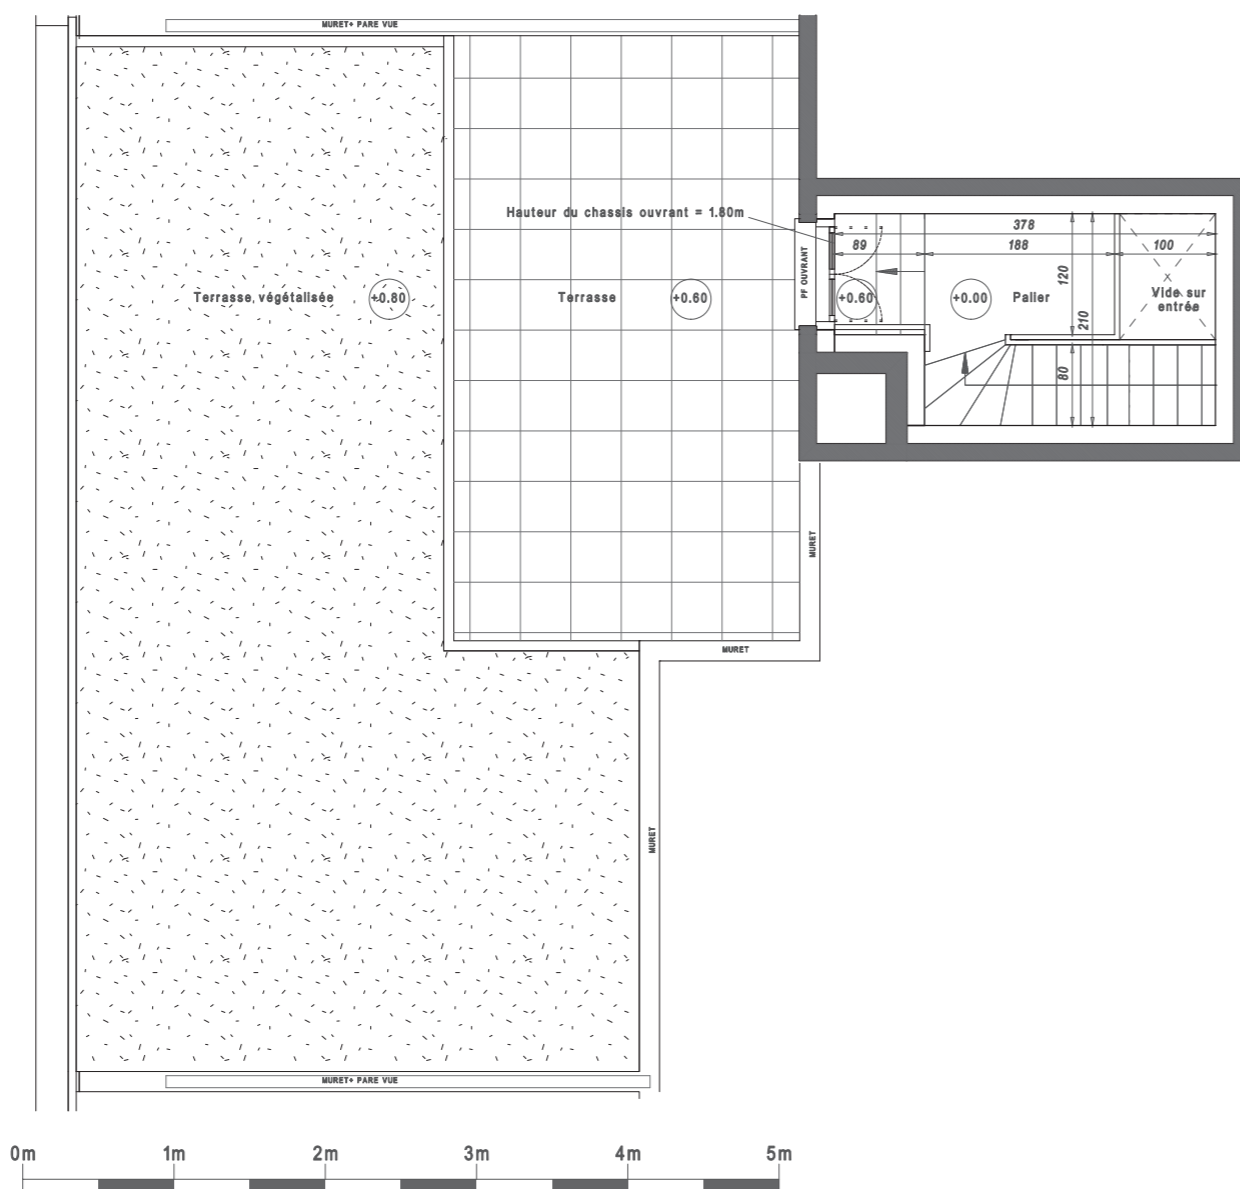

DAME SQUARE, au Val d'Europe
Rue d'Amsterdam, 77144 Montévrain

Certaines modifications sont susceptibles d'être apportées aux logements en fonction des nécessités techniques de la réalisation, tant en ce qui concerne les dimensions libres, que l'équipement. Les surfaces indiquées sont approximatives et sont indiquées conformément au décret du 23 mars 1997 [Art. 4.1].