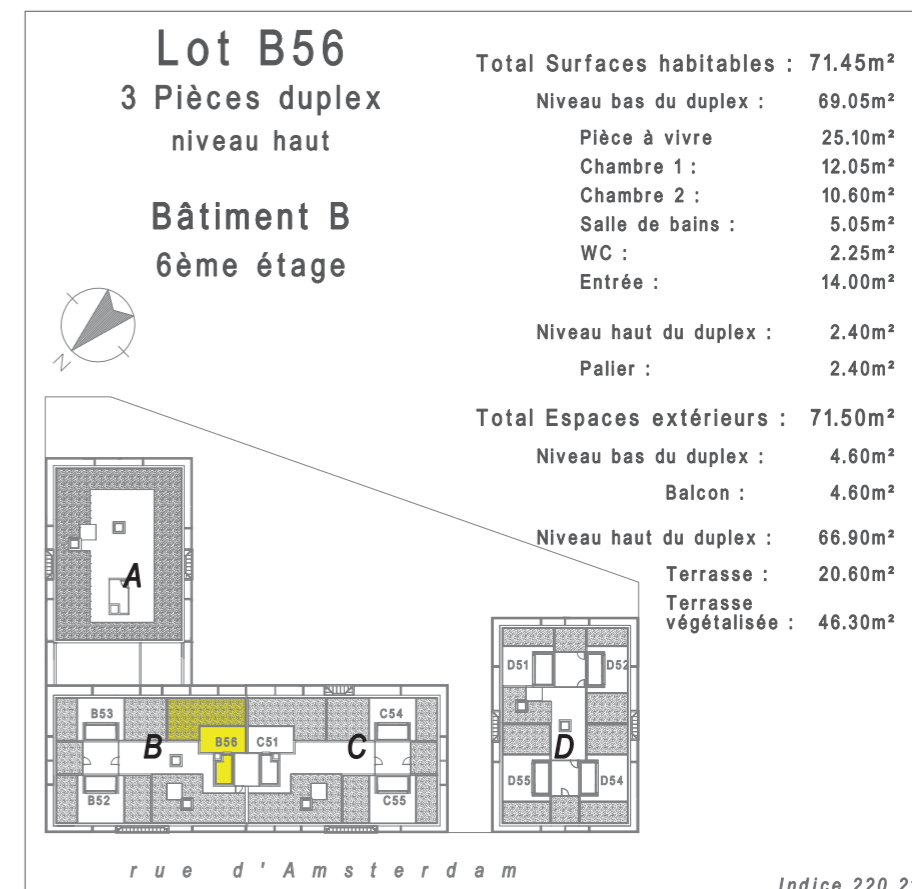

DAME SQUARE, au Val d'Europe
Rue d'Amsterdam, 77144 Montévrain

Certaines modifications sont susceptibles d'être apportées aux logements en fonction des nécessités techniques de la réalisation, tant en ce qui concerne les dimensions libres, que l'équipement. Les surfaces indiquées sont approximatives et sont indiquées conformément au décret du 23 mars 1997 [Art. 4.1].