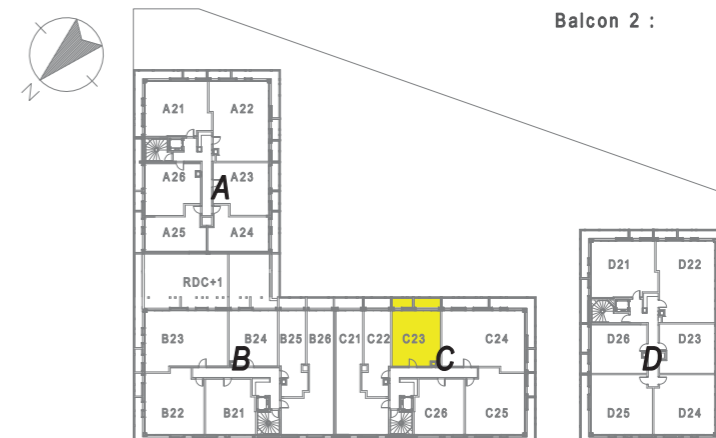

DAME SQUARE, au Val d'Europe
Rue d'Amsterdam, 77144 Montévrain

Lot C23
2 Pièces

Total Surfaces habitables : 44.50m²	
Pièce à vivre	26.65m ²
Chambre :	12.20m ²
Salle d'eau - WC :	5.65m ²

Bâtiment C
2ème étage

Total Espaces extérieurs : 7.95m²	
Balcon 1 :	4.50m ²
Balcon 2 :	3.45m ²

r u e d ' A m s t e r d a m

Indice 220 218

Certaines modifications sont susceptibles d'être apportées aux logements en fonction des nécessités techniques de la réalisation, tant en ce qui concerne les dimensions libres, que l'équipement. Les surfaces indiquées sont approximatives et sont indiquées conformément au décret du 23 mars 1997 [Art. 4.1].