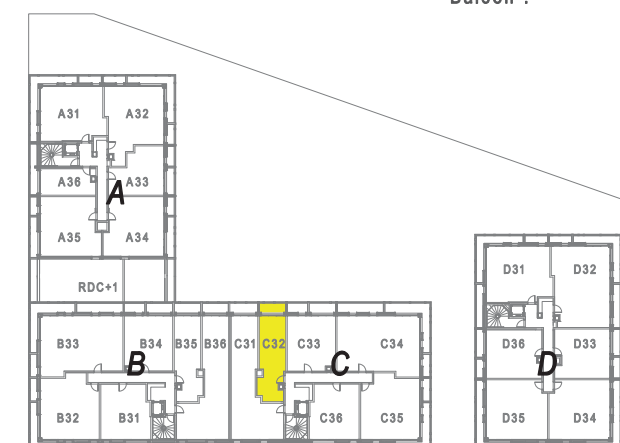

DAME SQUARE, au Val d'Europe
Rue d'Amsterdam, 77144 Montévrain

Lot C32
Studio

Total Surfaces habitables : 35.60m ²	
Pièce à vivre	24.30m ²
Salle d'eau - WC	6.00m ²
Entrée	5.30m ²

Bâtiment C
3ème étage

Total Espace extérieur : 4.50m ²	
Balcon :	4.50m ²

r u e d ' A m s t e r d a m

Indice 220 218

Certaines modifications sont susceptibles d'être apportées aux logements en fonction des nécessités techniques de la réalisation, tant en ce qui concerne les dimensions libres, que l'équipement. Les surfaces indiquées sont approximatives et sont indiquées conformément au décret du 23 mars 1997 [Art. 4.1].