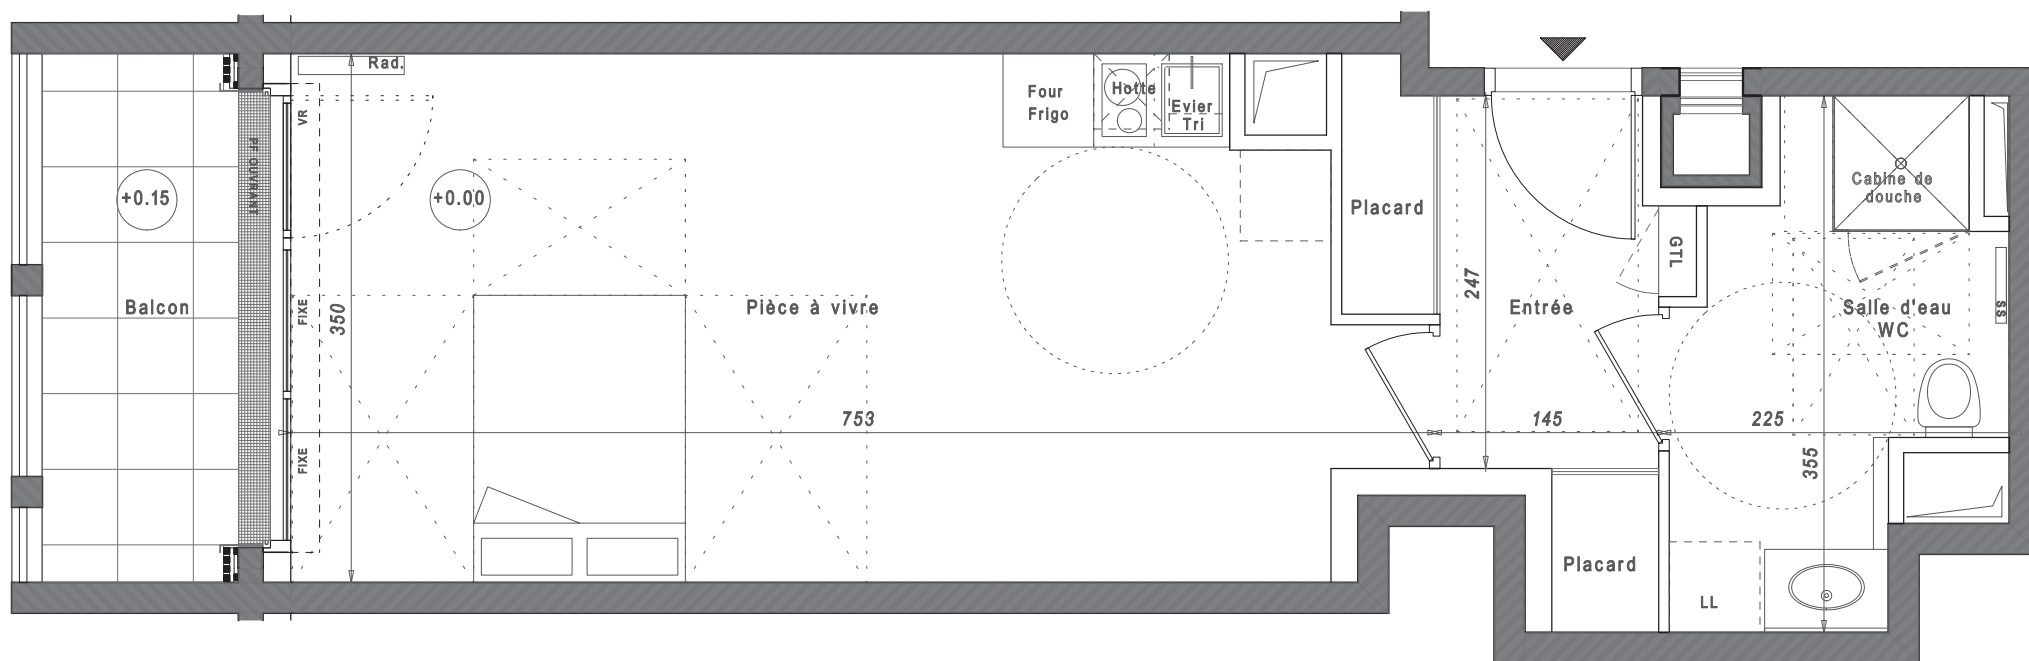

DAME SQUARE, au Val d'Europe
Rue d'Amsterdam, 77144 Montévrain

Lot C32
Studio

Total Surfaces habitables : 35.60m ²	
Pièce à vivre	24.30m ²
Salle d'eau - WC	6.00m ²
Entrée	5.30m ²

Bâtiment C
3ème étage

Total Espace extérieur : 4.50m ²	
Balcon :	4.50m ²

r u e d ' A m s t e r d a m

Indice 220 218

Certaines modifications sont susceptibles d'être apportées aux logements en fonction des nécessités techniques de la réalisation, tant en ce qui concerne les dimensions libres, que l'équipement. Les surfaces indiquées sont approximatives et sont indiquées conformément au décret du 23 mars 1997 [Art. 4.1].