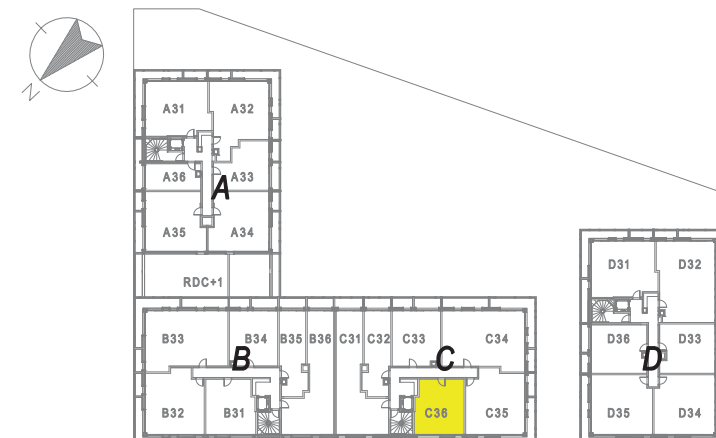

DAME SQUARE, au Val d'Europe
Rue d'Amsterdam, 77144 Montévrain

Lot C36
2 Pièces

Total Surfaces habitables : 43.70m²
Pièce à vivre : 25.90m²
Chambre : 11.90m²
Salle d'eau - WC : 5.90m²

Bâtiment C
3ème étage

Total Espace extérieur : 5.20m²
Balcon : 5.20m²

r u e d ' A m s t e r d a m

Indice 220 218

Certaines modifications sont susceptibles d'être apportées aux logements en fonction des nécessités techniques de la réalisation, tant en ce qui concerne les dimensions libres, que l'équipement. Les surfaces indiquées sont approximatives et sont indiquées conformément au décret du 23 mars 1997 [Art. 4.1].