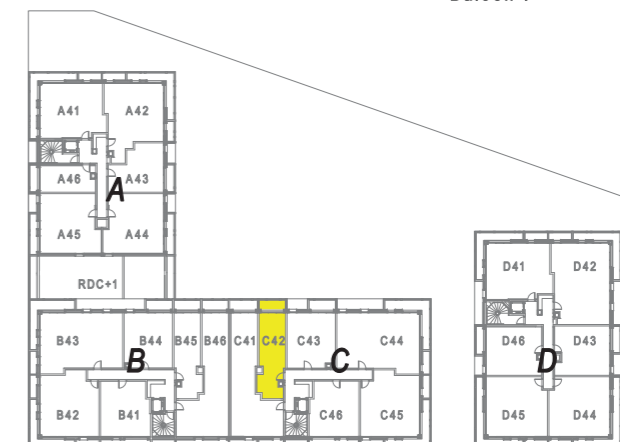

DAME SQUARE, au Val d'Europe
Rue d'Amsterdam, 77144 Montévrain

Lot C42
Studio

Total Surfaces habitables : 35.60m ²	
Pièce à vivre	24.30m ²
Salle d'eau - WC :	6.00m ²
Entrée	5.30m ²

Bâtiment C
4ème étage

Total Espace extérieur : 4.50m ²	
Balcon :	4.50m ²

r u e d ' A m s t e r d a m

Indice 220 218

Certaines modifications sont susceptibles d'être apportées aux logements en fonction des nécessités techniques de la réalisation, tant en ce qui concerne les dimensions libres, que l'équipement. Les surfaces indiquées sont approximatives et sont indiquées conformément au décret du 23 mars 1997 [Art. 4.1].