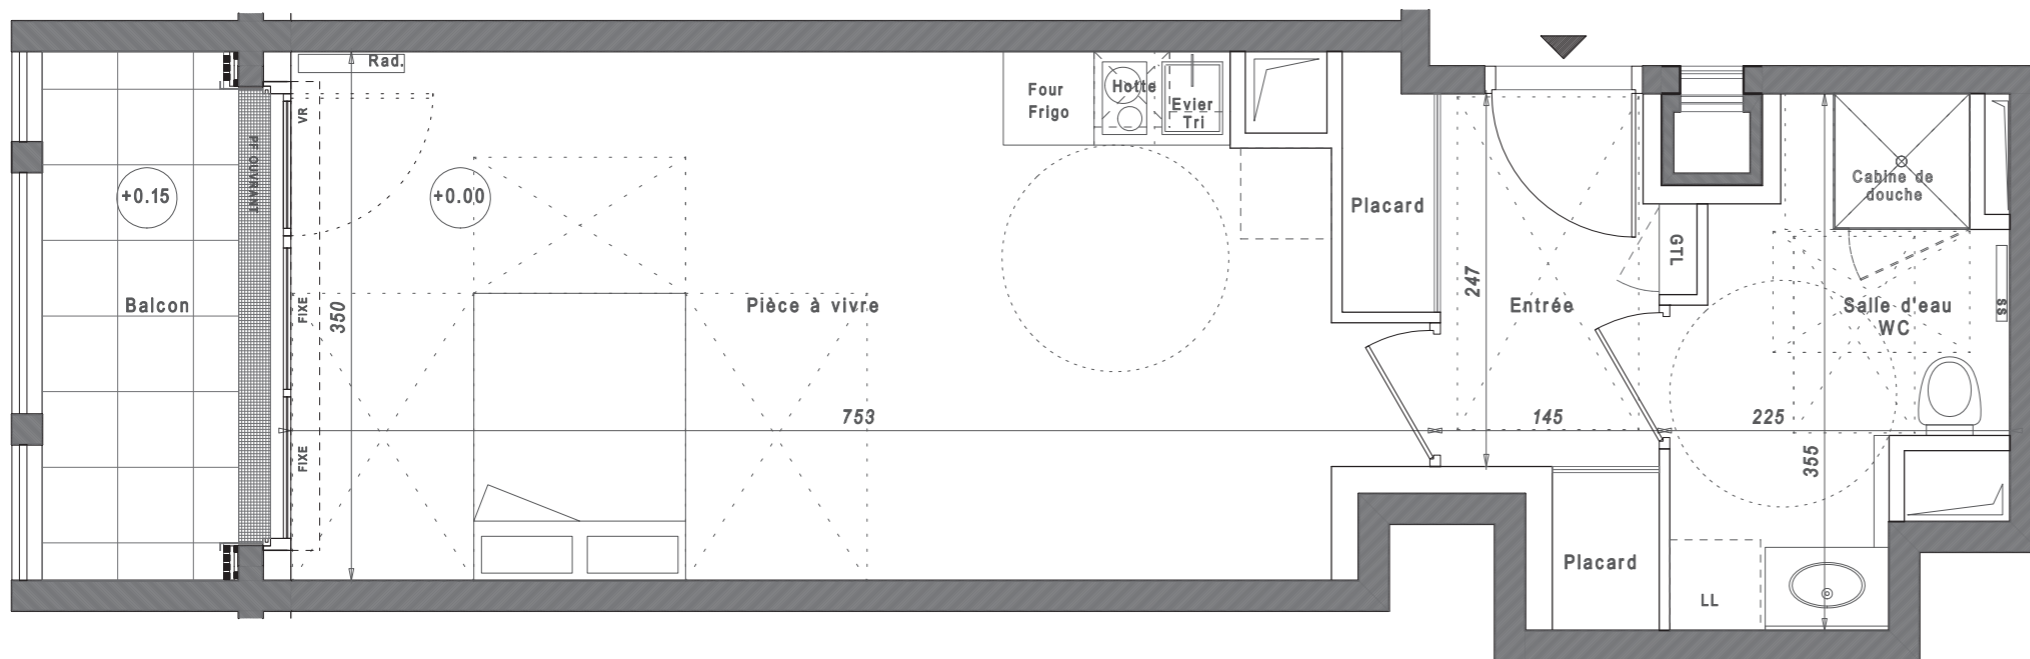

DAME SQUARE, au Val d'Europe
Rue d'Amsterdam, 77144 Montévrain

Lot C42
Studio

Total Surfaces habitables : 35.60m ²	
Pièce à vivre	24.30m ²
Salle d'eau - WC :	6.00m ²
Entrée	5.30m ²

Bâtiment C
4ème étage

Total Espace extérieur : 4.50m ²	
Balcon :	4.50m ²

r u e d ' A m s t e r d a m

Indice 220 218

Certaines modifications sont susceptibles d'être apportées aux logements en fonction des nécessités techniques de la réalisation, tant en ce qui concerne les dimensions libres, que l'équipement. Les surfaces indiquées sont approximatives et sont indiquées conformément au décret du 23 mars 1997 [Art. 4.1].