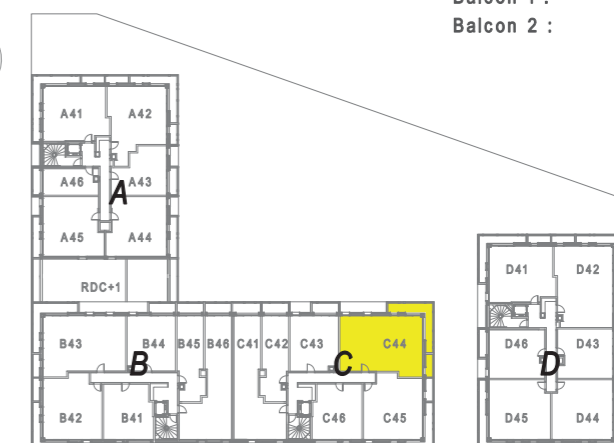

DAME SQUARE, au Val d'Europe
Rue d'Amsterdam, 77144 Montévrain

Lot C44
4 Pièces

Bâtiment C
4ème étage

Total Surfaces habitables :	78.00m²
Pièce à vivre	26.00m ²
Chambre 1 :	11.70m ²
Chambre 2 :	11.70m ²
Chambre 3 :	10.20m ²
Salle de bains - WC :	5.05m ²
Salle d'eau	2.60m ²
WC :	1.15m ²
Entrée :	9.60m ²
Total Espaces extérieurs :	16.10m²
Balcon 1 :	13.05m ²
Balcon 2 :	3.05m ²

rue d'Amsterdam

Indice 220 218

Certaines modifications sont susceptibles d'être apportées aux logements en fonction des nécessités techniques de la réalisation, tant en ce qui concerne les dimensions libres, que l'équipement. Les surfaces indiquées sont approximatives et sont indiquées conformément au décret du 23 mars 1997 [Art. 4.1].