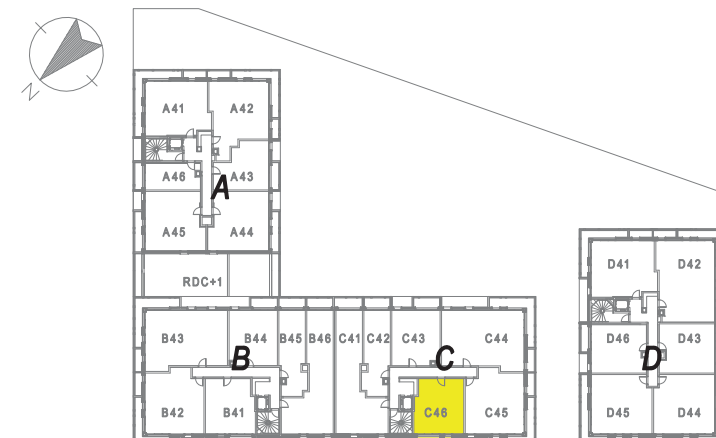

**DAME SQUARE, au Val d'Europe**  
Rue d'Amsterdam, 77144 Montévrain

**Lot C46**  
2 Pièces

Total Surfaces habitables : 43.70m<sup>2</sup>  
Pièce à vivre : 25.90m<sup>2</sup>  
Chambre : 11.90m<sup>2</sup>  
Salle d'eau - WC : 5.90m<sup>2</sup>

**Bâtiment C**  
4ème étage

Total Espace extérieur : 5.20m<sup>2</sup>  
Balcon : 5.20m<sup>2</sup>

r u e d ' A m s t e r d a m

Indice 220 218

Certaines modifications sont susceptibles d'être apportées aux logements en fonction des nécessités techniques de la réalisation, tant en ce qui concerne les dimensions libres, que l'équipement. Les surfaces indiquées sont approximatives et sont indiquées conformément au décret du 23 mars 1997 [Art. 4.1].