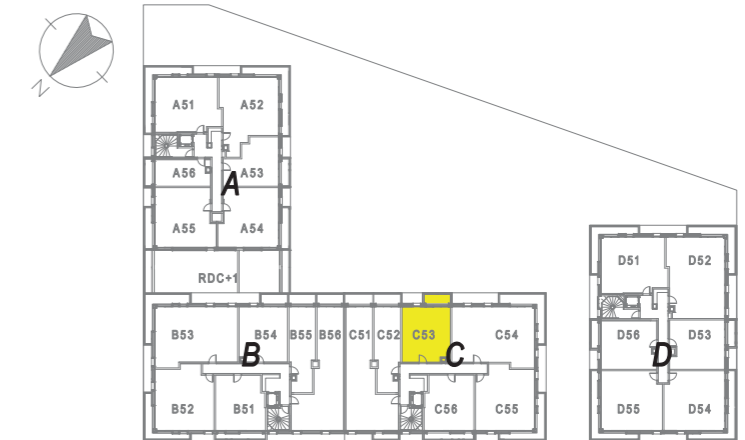

DAME SQUARE, au Val d'Europe
Rue d'Amsterdam, 77144 Montévrain

Lot C53
2 Pièces

Total Surfaces habitables :	44.50m²
Pièce à vivre	26.65m ²
Chambre :	12.20m ²
Salle d'eau - WC :	5.65m ²

Bâtiment C
5ème étage

Total Espaces extérieurs :	4.50m²
Balcon :	4.50m ²

rue d'Amsterdam

Indice 220 218

Certaines modifications sont susceptibles d'être apportées aux logements en fonction des nécessités techniques de la réalisation, tant en ce qui concerne les dimensions libres, que l'équipement. Les surfaces indiquées sont approximatives et sont indiquées conformément au décret du 23 mars 1997 [Art. 4.1].