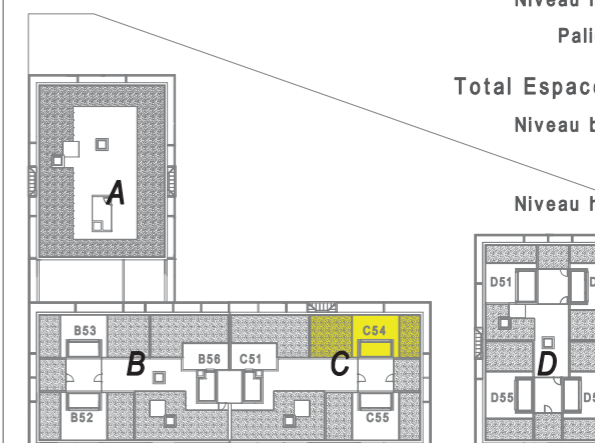

DAME SQUARE, au Val d'Europe
Rue d'Amsterdam, 77144 Montévrain

Lot C54
4 Pièces duplex
niveau haut

Bâtiment C
6ème étage

Total Surfaces habitables : 78.80m²

Niveau bas du duplex :	75.95m ²
Pièce à vivre	23.85m ²
Chambre 1 :	11.70m ²
Chambre 2 :	11.55m ²
Chambre 3 :	10.15m ²
Salle de bains - WC :	5.05m ²
Salle d'eau	2.70m ²
WC :	1.15m ²
Entrée :	9.80m ²

Niveau haut du duplex :	2.85m ²
Palier :	2.85m ²

Total Espaces extérieurs : 83.20m²

Niveau bas du duplex :	13.40m ²
Balcon :	13.40m ²
Niveau haut du duplex :	69.80m ²
Terrasse :	23.10m ²
Terrasse végétalisée :	46.70m ²