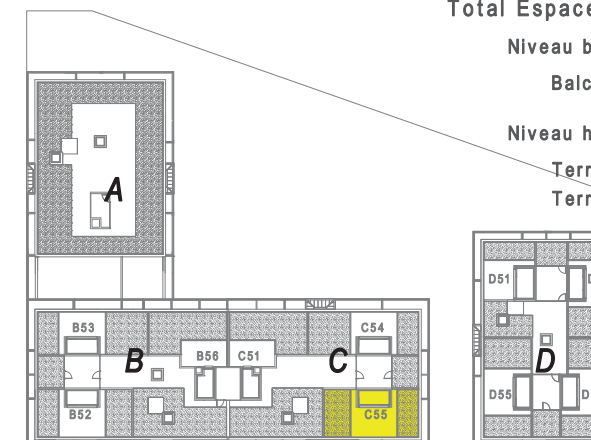

DAME SQUARE, au Val d'Europe
Rue d'Amsterdam, 77144 Montévrain

Lot C55
3 Pièces duplex
niveau haut

Bâtiment C
5ème étage

Total Surfaces habitables : 61.25m²

Niveau bas du duplex : 58.80m²

Pièce à vivre 23.15m²

Chambre 1 : 11.65m²

Chambre 2 : 10.30m²

Salle de bains - WC : 5.65m²

Entrée : 8.05m²

Niveau haut du duplex : 2.45m²

Pallier : 2.45m²

Total Espaces extérieurs : 77.15m²

Niveau bas du duplex : 10.30m²

Balcon : 10.30m²

Niveau haut du duplex : 66.85m²

Terrasse : 27.35m²

Terrasse végétalisée : 39.50m²

Certaines modifications sont susceptibles d'être apportées aux logements en fonction des nécessités techniques de la réalisation, tant en ce qui concerne les dimensions libres, que l'équipement. Les surfaces indiquées sont approximatives et sont indiquées conformément au décret du 23 mars 1997 [Art. 4.1].