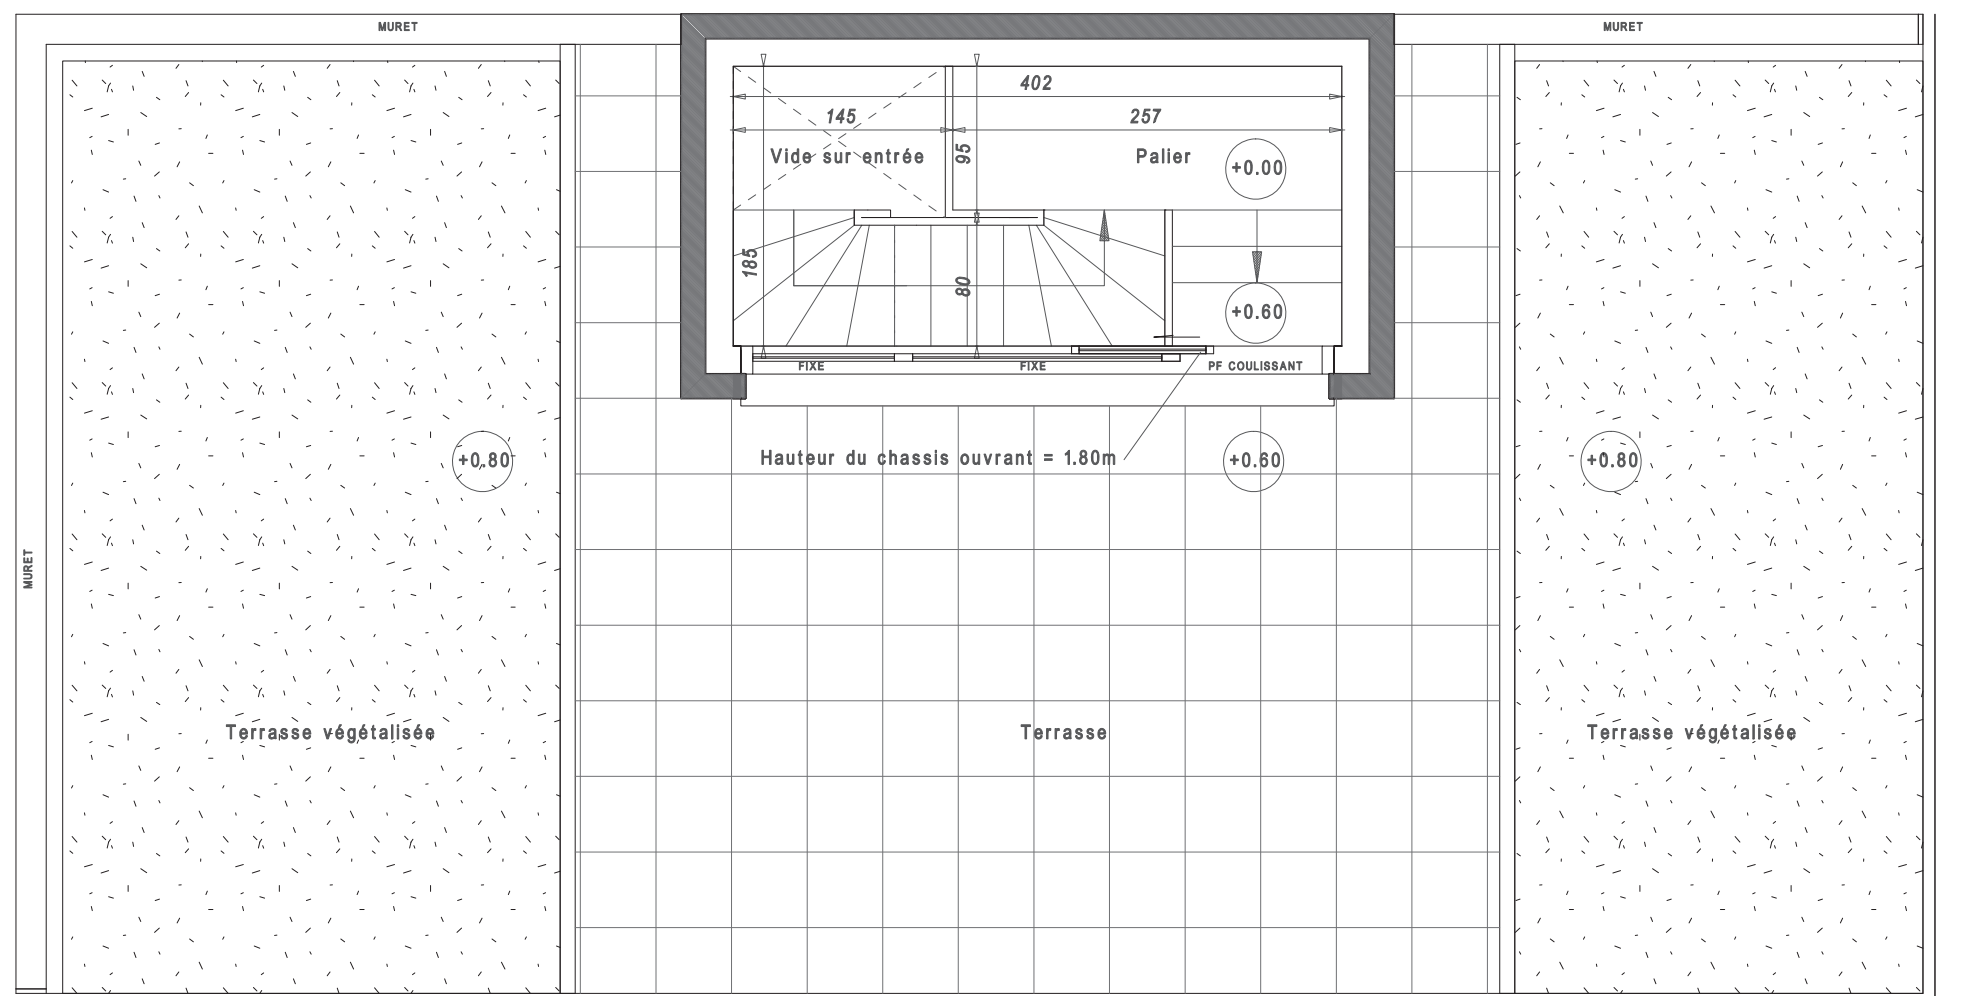

DAME SQUARE, au Val d'Europe
Rue d'Amsterdam, 77144 Montévrain

Lot C55
3 Pièces duplex
niveau haut

Bâtiment C
5ème étage

Total Surfaces habitables : 61.25m²

Niveau bas du duplex : 58.80m²

Pièce à vivre 23.15m²

Chambre 1 : 11.65m²

Chambre 2 : 10.30m²

Salle de bains - WC : 5.65m²

Entrée : 8.05m²

Niveau haut du duplex : 2.45m²

Pallier : 2.45m²

Total Espaces extérieurs : 77.15m²

Niveau bas du duplex : 10.30m²

Balcon : 10.30m²

Niveau haut du duplex : 66.85m²

Terrasse : 27.35m²

Terrasse végétalisée : 39.50m²

Certaines modifications sont susceptibles d'être apportées aux logements en fonction des nécessités techniques de la réalisation, tant en ce qui concerne les dimensions libres, que l'équipement. Les surfaces indiquées sont approximatives et sont indiquées conformément au décret du 23 mars 1997 [Art. 4.1].