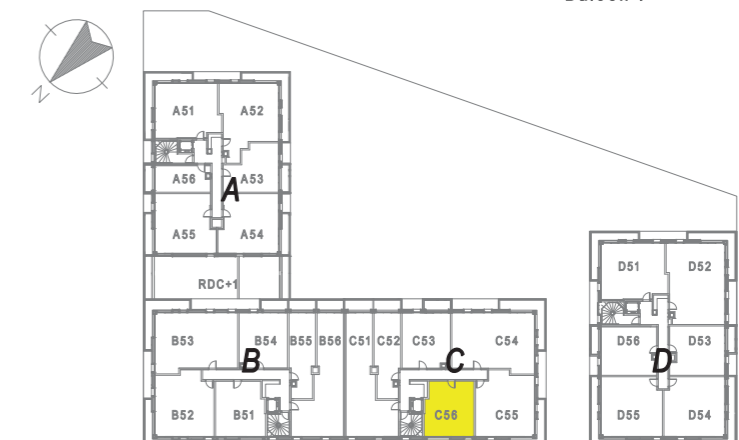

DAME SQUARE, au Val d'Europe
Rue d'Amsterdam, 77144 Montévrain

Lot C56
2 Pièces

Total Surfaces habitables : 43.70m²	
Pièce à vivre	25.90m ²
Chambre :	11.90m ²
Salle d'eau - WC :	5.90m ²

Bâtiment C
5ème étage

Total Espace extérieur : 5.20m²	
Balcon :	5.20m ²

r u e d ' A m s t e r d a m

Indice 220 218

Certaines modifications sont susceptibles d'être apportées aux logements en fonction des nécessités techniques de la réalisation, tant en ce qui concerne les dimensions libres, que l'équipement. Les surfaces indiquées sont approximatives et sont indiquées conformément au décret du 23 mars 1997 [Art. 4.1].