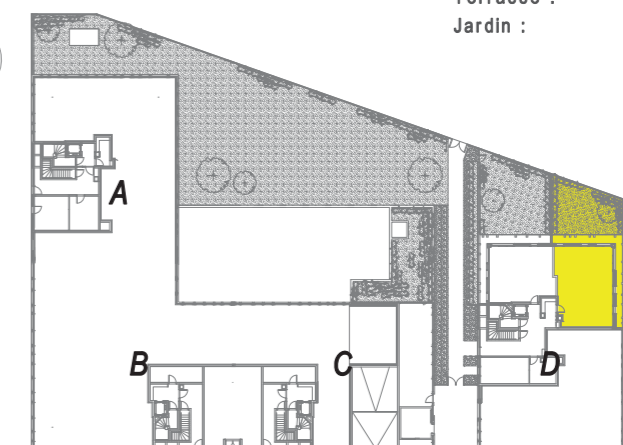

CLOTURE = BARREAUDAGE DE 1,00M DE HAUT

DAME SQUARE, au Val d'Europe
Rue d'Amsterdam, 77144 Montévrain

Lot D02
4 Pièces

Bâtiment D
Rez-de-Chaussée

Total Surfaces habitables : 74.25m²	
Pièce à vivre	25.25m ²
Chambre 1 :	12.05m ²
Chambre 2 :	10.70m ²
Chambre 3 :	10.05m ²
Salle de bains - WC :	6.15m ²
Salle d'eau - WC :	3.25m ²
Entrée :	6.80m ²

Total Espaces extérieurs : 79.80m²	
Terrasse :	20.60m ²
Jardin :	59.20m ²

r u e d ' A m s t e r d a m

Indice 220 218

Certaines modifications sont susceptibles d'être apportées aux logements en fonction des nécessités techniques de la réalisation, tant en ce qui concerne les dimensions libres, que l'équipement. Les surfaces indiquées sont approximatives et sont indiquées conformément au décret du 23 mars 1997 [Art. 4.1].