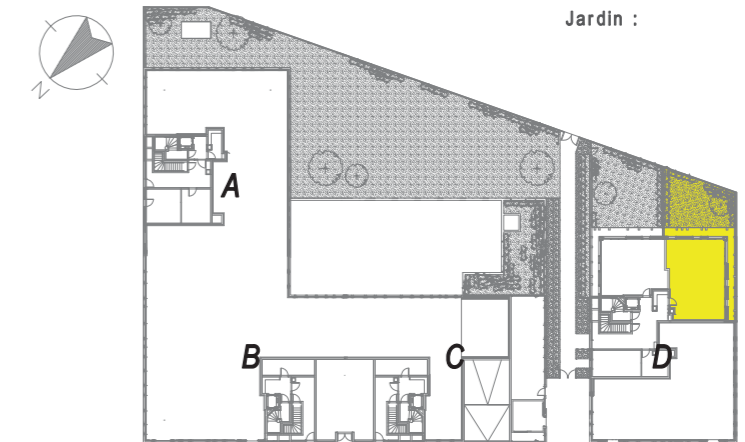

DAME SQUARE, au Val d'Europe
Rue d'Amsterdam, 77144 Montévrain

Lot D02
4 Pièces

Bâtiment D
Rez-de-Chaussée

Total Surfaces habitables : 74.25m²	
Pièce à vivre	25.25m ²
Chambre 1 :	12.05m ²
Chambre 2 :	10.70m ²
Chambre 3 :	10.05m ²
Salle de bains - WC :	6.15m ²
Salle d'eau - WC :	3.25m ²
Entrée :	6.80m ²

Total Espaces extérieurs : 79.80m²	
Terrasse :	20.60m ²
Jardin :	59.20m ²

Certaines modifications sont susceptibles d'être apportées aux logements en fonction des nécessités techniques de la réalisation, tant en ce qui concerne les dimensions libres, que l'équipement. Les surfaces indiquées sont approximatives et sont indiquées conformément au décret du 23 mars 1997 [Art. 4.1].