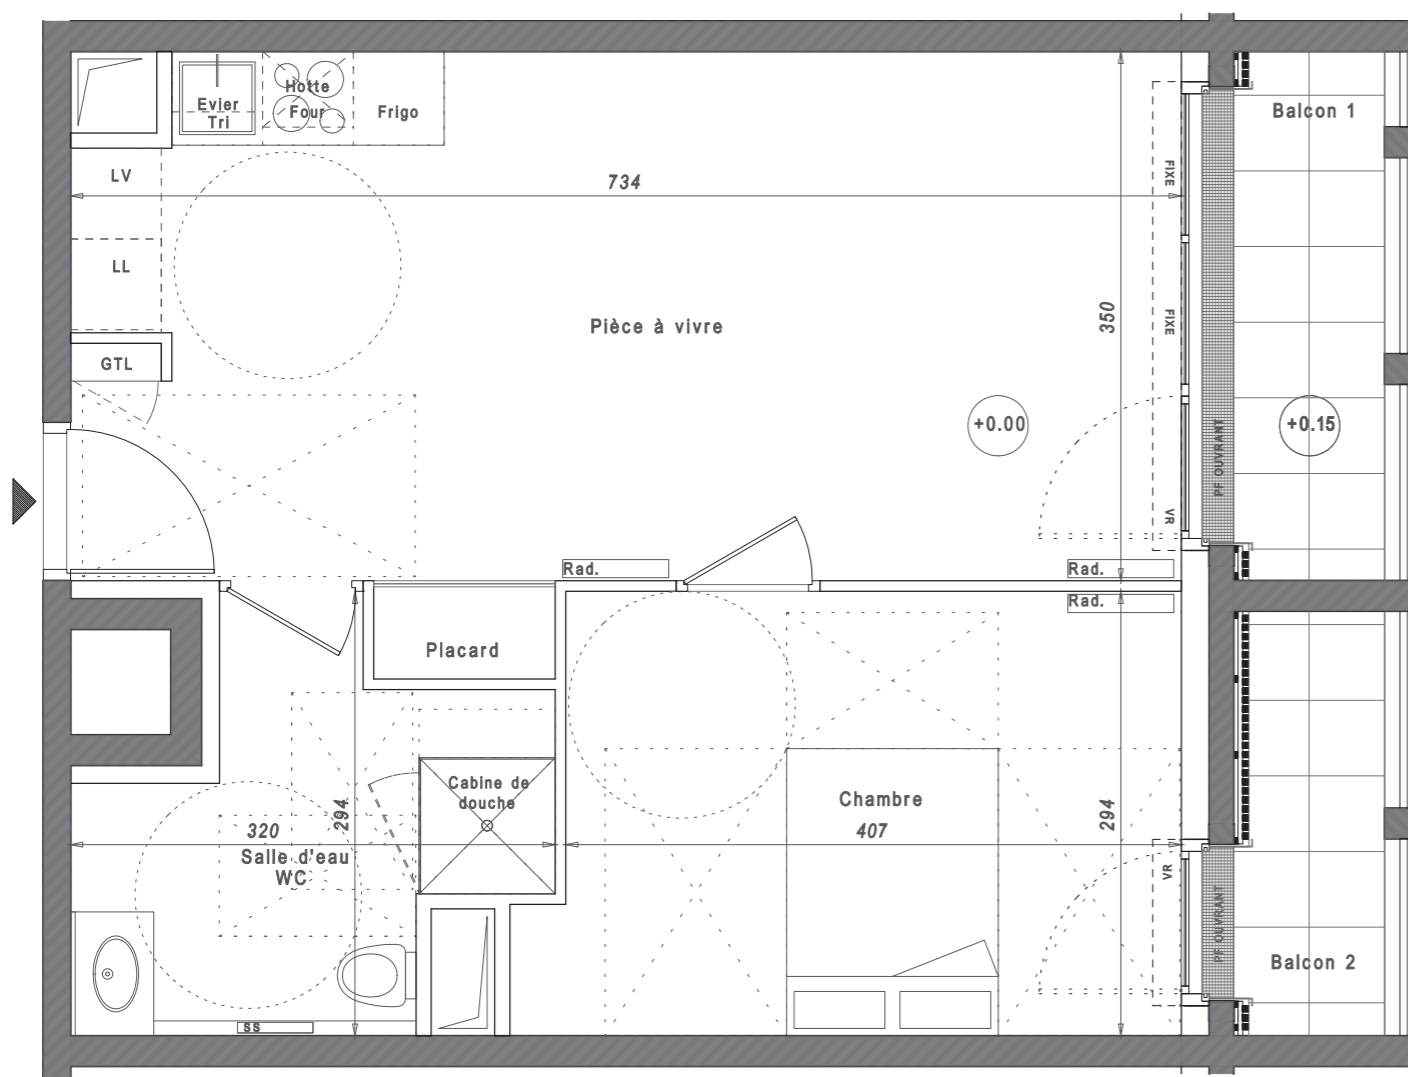

DAME SQUARE, au Val d'Europe
Rue d'Amsterdam, 77144 Montévrain

Certaines modifications sont susceptibles d'être apportées aux logements en fonction des nécessités techniques de la réalisation, tant en ce qui concerne les dimensions libres, que l'équipement. Les surfaces indiquées sont approximatives et sont indiquées conformément au décret du 23 mars 1997 [Art. 4.1].