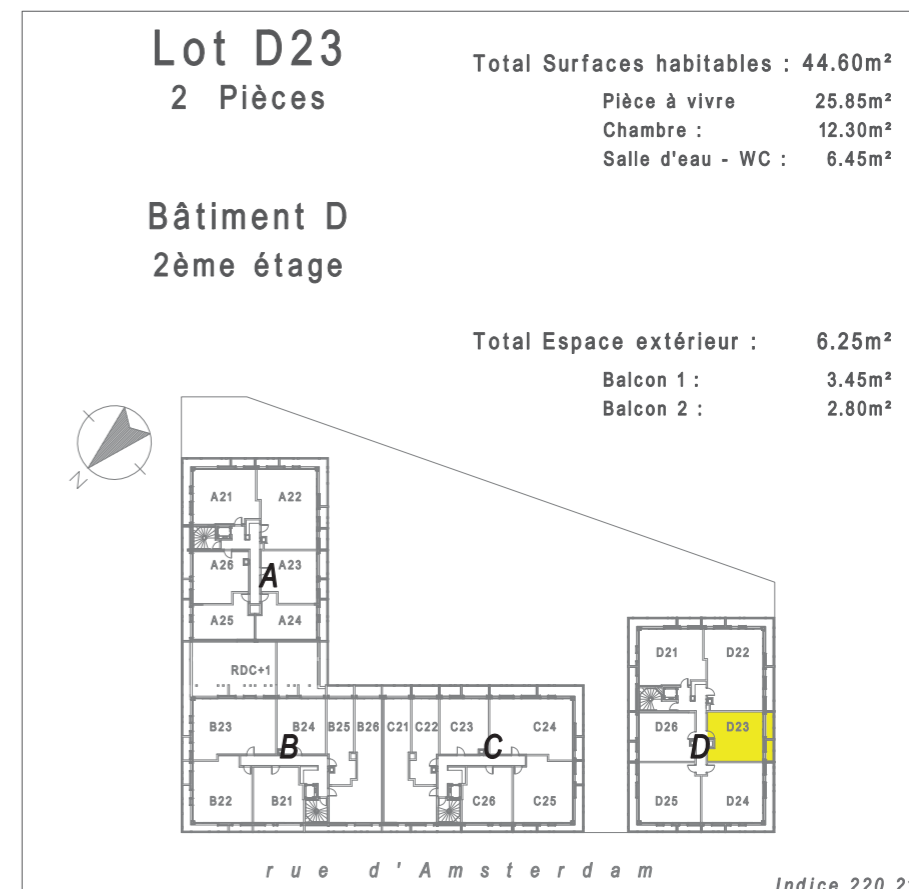

DAME SQUARE, au Val d'Europe
Rue d'Amsterdam, 77144 Montévrain

Certaines modifications sont susceptibles d'être apportées aux logements en fonction des nécessités techniques de la réalisation, tant en ce qui concerne les dimensions libres, que l'équipement. Les surfaces indiquées sont approximatives et sont indiquées conformément au décret du 23 mars 1997 [Art. 4.1].