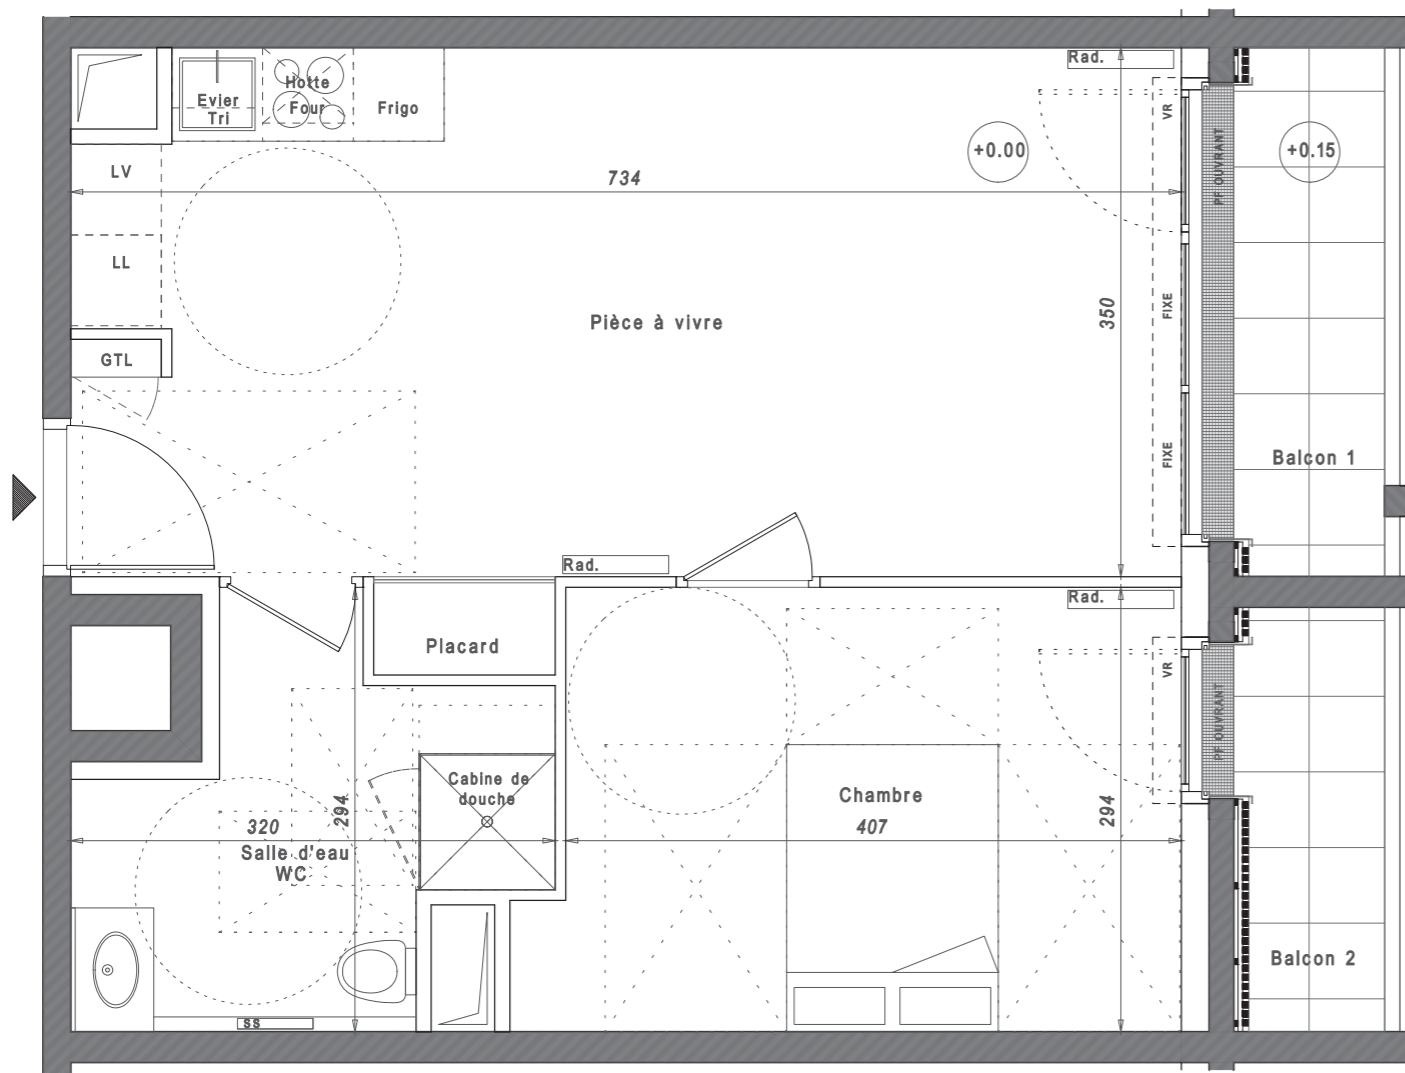

DAME SQUARE, au Val d'Europe
Rue d'Amsterdam, 77144 Montévrain

Lot D33
2 Pièces

Total Surfaces habitables : 44.60m²	
Pièce à vivre	25.85m ²
Chambre :	12.30m ²
Salle d'eau - WC :	6.45m ²

Bâtiment D
3ème étage

Total Espace extérieur : 6.30m²	
Balcon 1 :	3.50m ²
Balcon 2 :	2.80m ²

r u e d ' A m s t e r d a m

Indice 220 218

Certaines modifications sont susceptibles d'être apportées aux logements en fonction des nécessités techniques de la réalisation, tant en ce qui concerne les dimensions libres, que l'équipement. Les surfaces indiquées sont approximatives et sont indiquées conformément au décret du 23 mars 1997 [Art. 4.1].