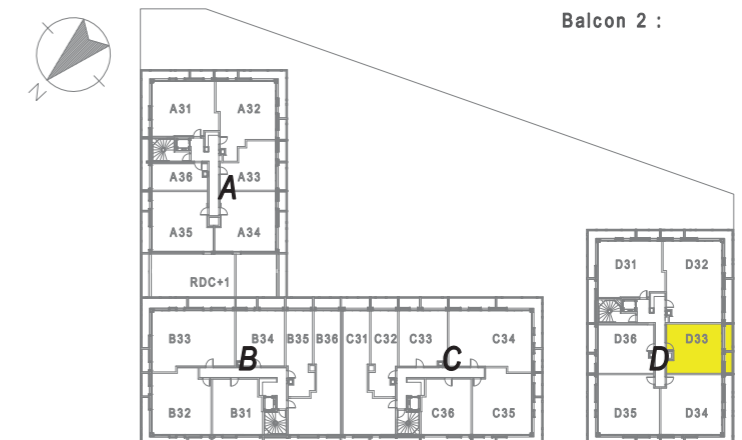

DAME SQUARE, au Val d'Europe
Rue d'Amsterdam, 77144 Montévrain

Lot D33
2 Pièces

Total Surfaces habitables : 44.60m²	
Pièce à vivre	25.85m ²
Chambre :	12.30m ²
Salle d'eau - WC :	6.45m ²

Bâtiment D
3ème étage

Total Espace extérieur : 6.30m²	
Balcon 1 :	3.50m ²
Balcon 2 :	2.80m ²

r u e d ' A m s t e r d a m

Indice 220 218

Certaines modifications sont susceptibles d'être apportées aux logements en fonction des nécessités techniques de la réalisation, tant en ce qui concerne les dimensions libres, que l'équipement. Les surfaces indiquées sont approximatives et sont indiquées conformément au décret du 23 mars 1997 [Art. 4.1].