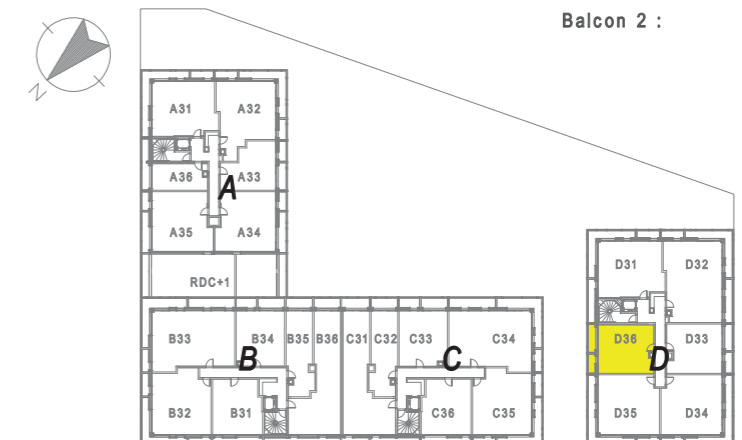

DAME SQUARE, au Val d'Europe
Rue d'Amsterdam, 77144 Montévrain

Lot D36
2 Pièces

Total Surfaces habitables :	44.40m²
Pièce à vivre	25.90m ²
Chambre :	12.10m ²
Salle d'eau - WC :	6.40m ²

Bâtiment D
3ème étage

Total Espace extérieur :	6.25m²
Balcon 1 :	3.70m ²
Balcon 2 :	2.55m ²

r u e d ' A m s t e r d a m

Indice 220 218

Certaines modifications sont susceptibles d'être apportées aux logements en fonction des nécessités techniques de la réalisation, tant en ce qui concerne les dimensions libres, que l'équipement. Les surfaces indiquées sont approximatives et sont indiquées conformément au décret du 23 mars 1997 [Art. 4.1].