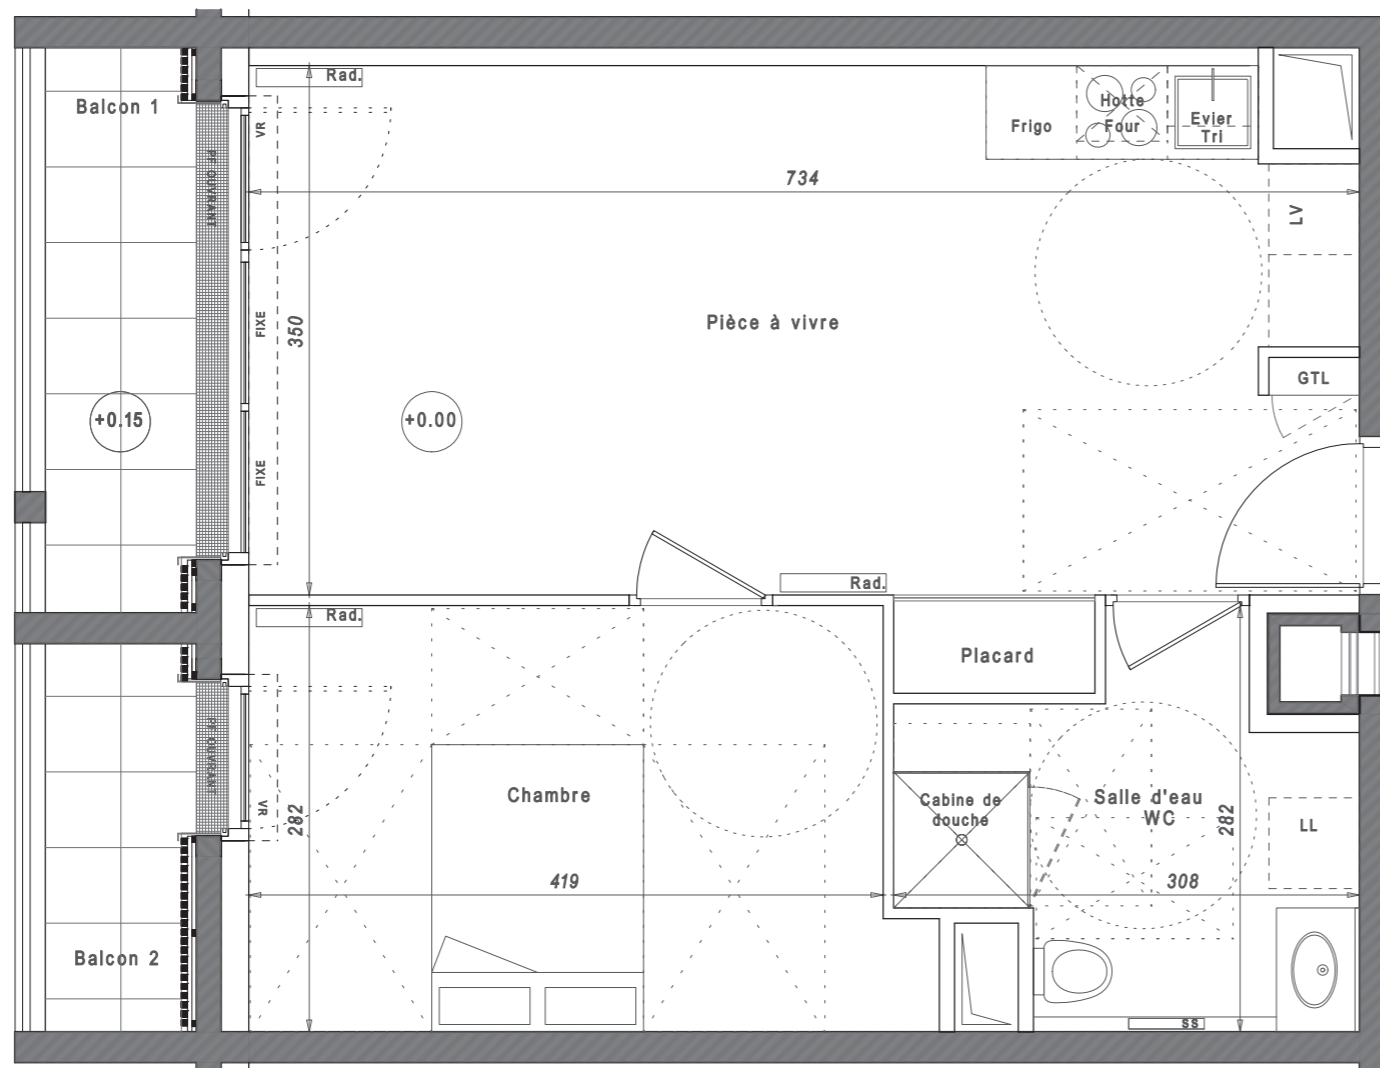

DAME SQUARE, au Val d'Europe
Rue d'Amsterdam, 77144 Montévrain

Lot D36
2 Pièces

Total Surfaces habitables :	44.40m²
Pièce à vivre	25.90m ²
Chambre :	12.10m ²
Salle d'eau - WC :	6.40m ²

Bâtiment D
3ème étage

Total Espace extérieur :	6.25m²
Balcon 1 :	3.70m ²
Balcon 2 :	2.55m ²

r u e d ' A m s t e r d a m

Indice 220 218

Certaines modifications sont susceptibles d'être apportées aux logements en fonction des nécessités techniques de la réalisation, tant en ce qui concerne les dimensions libres, que l'équipement. Les surfaces indiquées sont approximatives et sont indiquées conformément au décret du 23 mars 1997 [Art. 4.1].