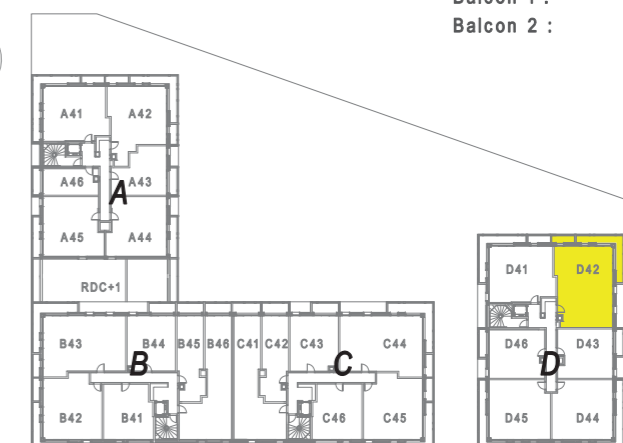

DAME SQUARE, au Val d'Europe
Rue d'Amsterdam, 77144 Montévrain

Lot D42
4 Pièces

Total Surfaces habitables : 75.55m²

Pièce à vivre	25.15m ²
Chambre 1 :	12.80m ²
Chambre 2 :	10.85m ²
Chambre 3 :	10.05m ²
Salle de bains - WC :	6.00m ²
Salle d'eau - WC :	3.65m ²
Entrée :	7.05m ²

Bâtiment D
4ème étage

Total Espaces extérieurs : 14.55m²

Balcon 1 :	11.50m ²
Balcon 2 :	3.05m ²

r u e d ' A m s t e r d a m

Indice 220 218

Certaines modifications sont susceptibles d'être apportées aux logements en fonction des nécessités techniques de la réalisation, tant en ce qui concerne les dimensions libres, que l'équipement. Les surfaces indiquées sont approximatives et sont indiquées conformément au décret du 23 mars 1997 [Art. 4.1].