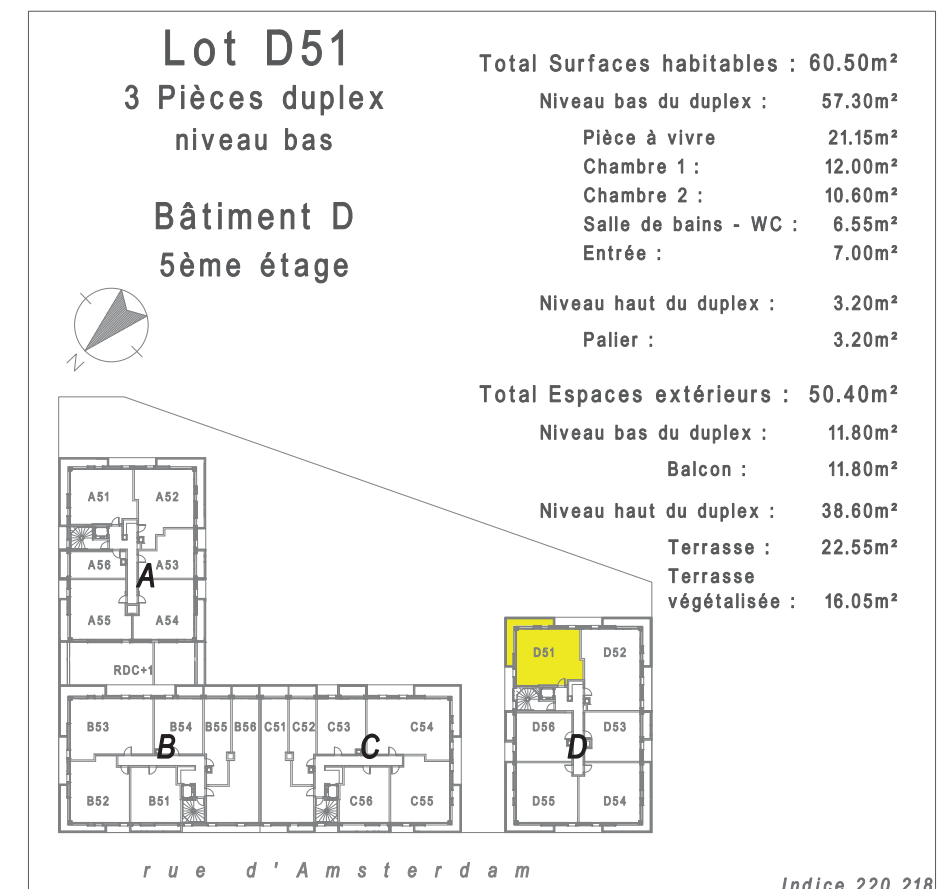

DAME SQUARE, au Val d'Europe
Rue d'Amsterdam, 77144 Montévrain

Certaines modifications sont susceptibles d'être apportées aux logements en fonction des nécessités techniques de la réalisation, tant en ce qui concerne les dimensions libres, que l'équipement. Les surfaces indiquées sont approximatives et sont indiquées conformément au décret du 23 mars 1997 [Art. 4.1].