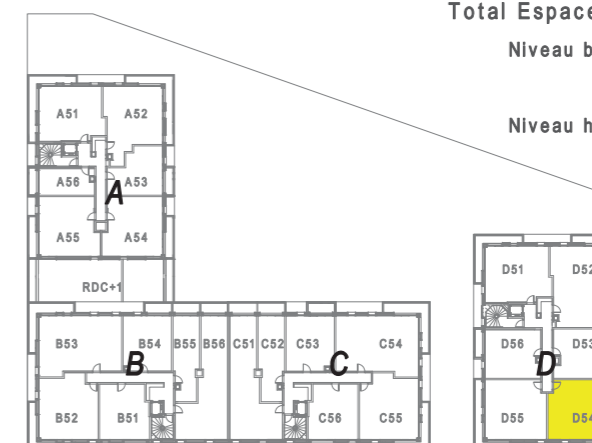

DAME SQUARE, au Val d'Europe
Rue d'Amsterdam, 77144 Montévrain

Lot D54
3 Pièces duplex
niveau bas

Bâtiment D
5ème étage

Total Surfaces habitables : 60.20m²	
Niveau bas du duplex :	57.90m ²
Pièce à vivre	23.45m ²
Chambre 1 :	11.60m ²
Chambre 2 :	10.05m ²
Salle de bains - WC :	5.40m ²
Entrée :	7.40m ²
Niveau haut du duplex :	2.30m ²
Palier :	2.30m ²

Total Espaces extérieurs : 79.60m²	
Niveau bas du duplex :	13.55m ²
Balcon :	13.55m ²
Niveau haut du duplex :	66.05m ²
Terrasse :	26.55m ²
Terrasse végétalisée :	39.50m ²

rue d'Amsterdam

Indice 220 218

Certaines modifications sont susceptibles d'être apportées aux logements en fonction des nécessités techniques de la réalisation, tant en ce qui concerne les dimensions libres, que l'équipement. Les surfaces indiquées sont approximatives et sont indiquées conformément au décret du 23 mars 1997 [Art. 4.1].