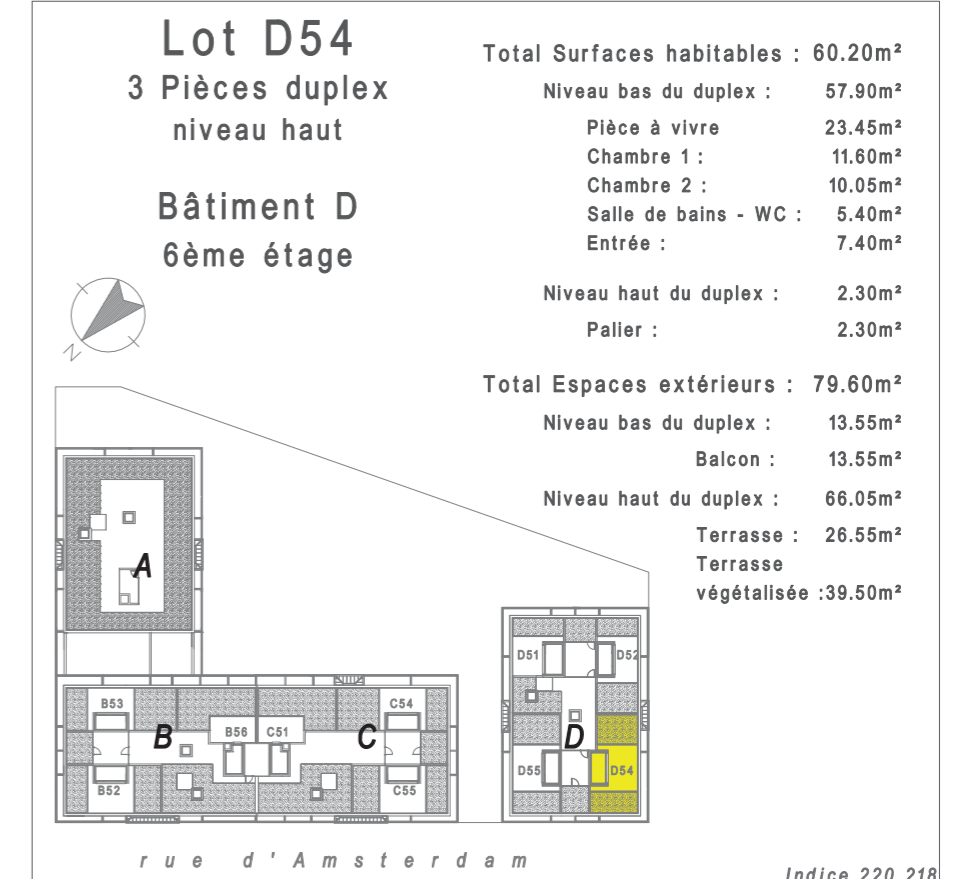

DAME SQUARE, au Val d'Europe
Rue d'Amsterdam, 77144 Montévrain

Certaines modifications sont susceptibles d'être apportées aux logements en fonction des nécessités techniques de la réalisation, tant en ce qui concerne les dimensions libres, que l'équipement. Les surfaces indiquées sont approximatives et sont indiquées conformément au décret du 23 mars 1997 [Art. 4.1].