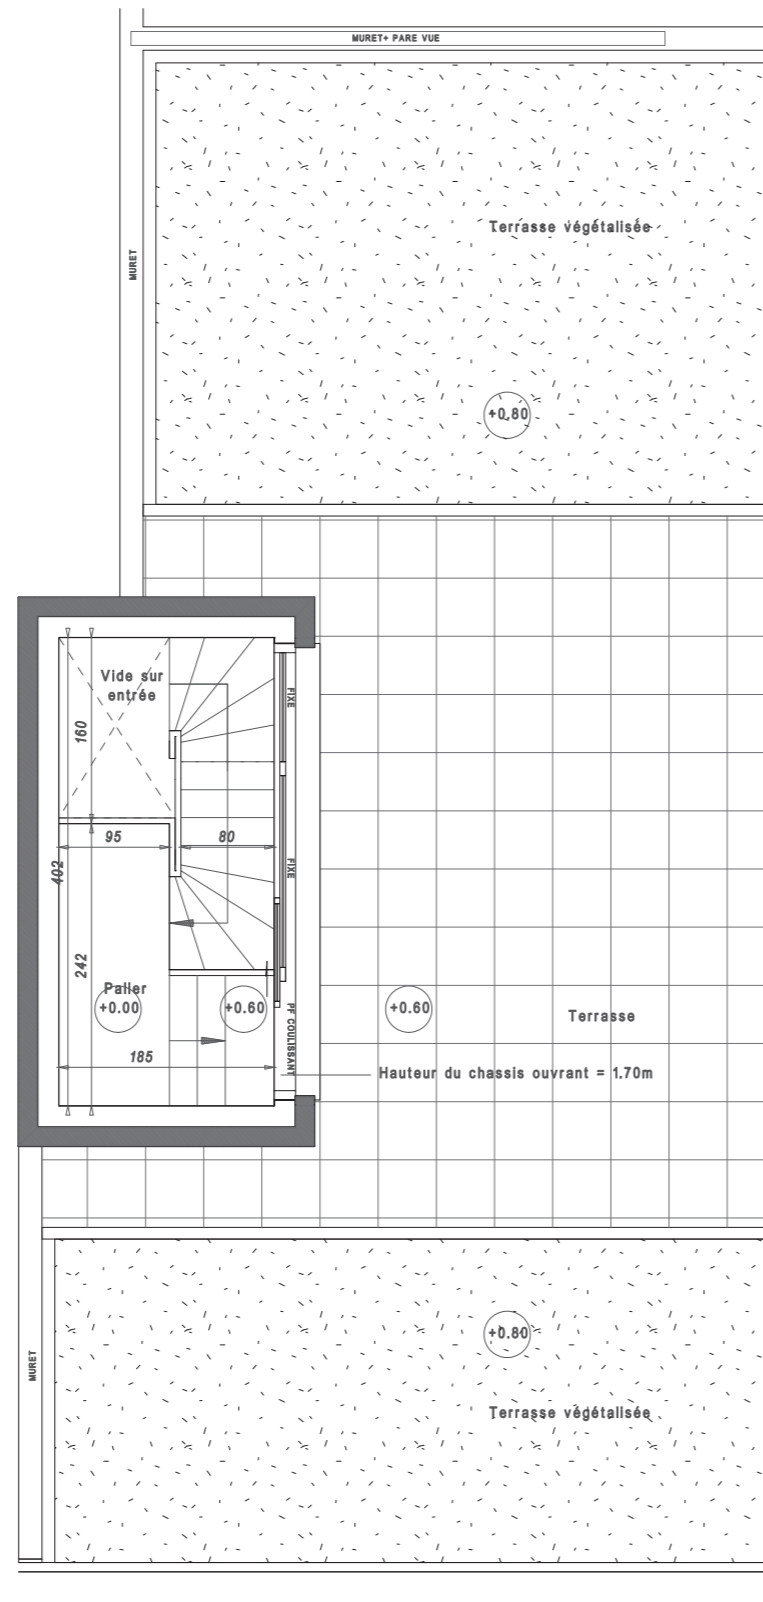

DAME SQUARE, au Val d'Europe
Rue d'Amsterdam, 77144 Montévrain

Certaines modifications sont susceptibles d'être apportées aux logements en fonction des nécessités techniques de la réalisation, tant en ce qui concerne les dimensions libres, que l'équipement. Les surfaces indiquées sont approximatives et sont indiquées conformément au décret du 23 mars 1997 [Art. 4.1].