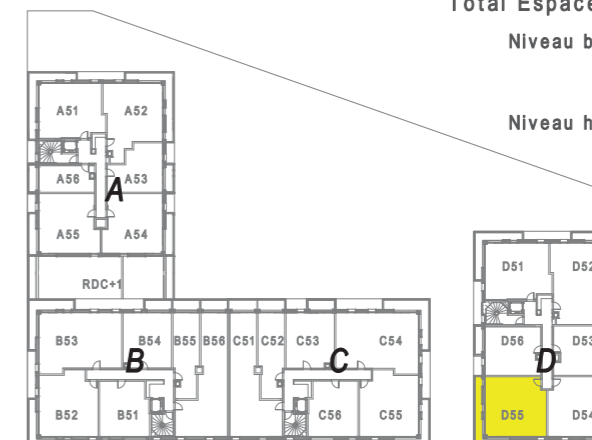

DAME SQUARE, au Val d'Europe
Rue d'Amsterdam, 77144 Montévrain

Lot D55
3 Pièces duplex
niveau bas

Bâtiment D
5ème étage

Total Surfaces habitables : 60.20m²
Niveau bas du duplex : 57.90m ²
Pièce à vivre : 23.45m ²
Chambre 1 : 11.60m ²
Chambre 2 : 10.05m ²
Salle de bains - WC : 5.40m ²
Entrée : 7.40m ²
Niveau haut du duplex : 2.30m ²
Palier : 2.30m ²

Total Espaces extérieurs : 83.70m²
Niveau bas du duplex : 13.55m ²
Balcon : 13.55m ²
Niveau haut du duplex : 70.15m ²
Terrasse : 27.15m ²
Terrasse végétalisée : 43.00m ²

rue d'Amsterdam

Indice 220 218

Certaines modifications sont susceptibles d'être apportées aux logements en fonction des nécessités techniques de la réalisation, tant en ce qui concerne les dimensions libres, que l'équipement. Les surfaces indiquées sont approximatives et sont indiquées conformément au décret du 23 mars 1997 [Art. 4.1].