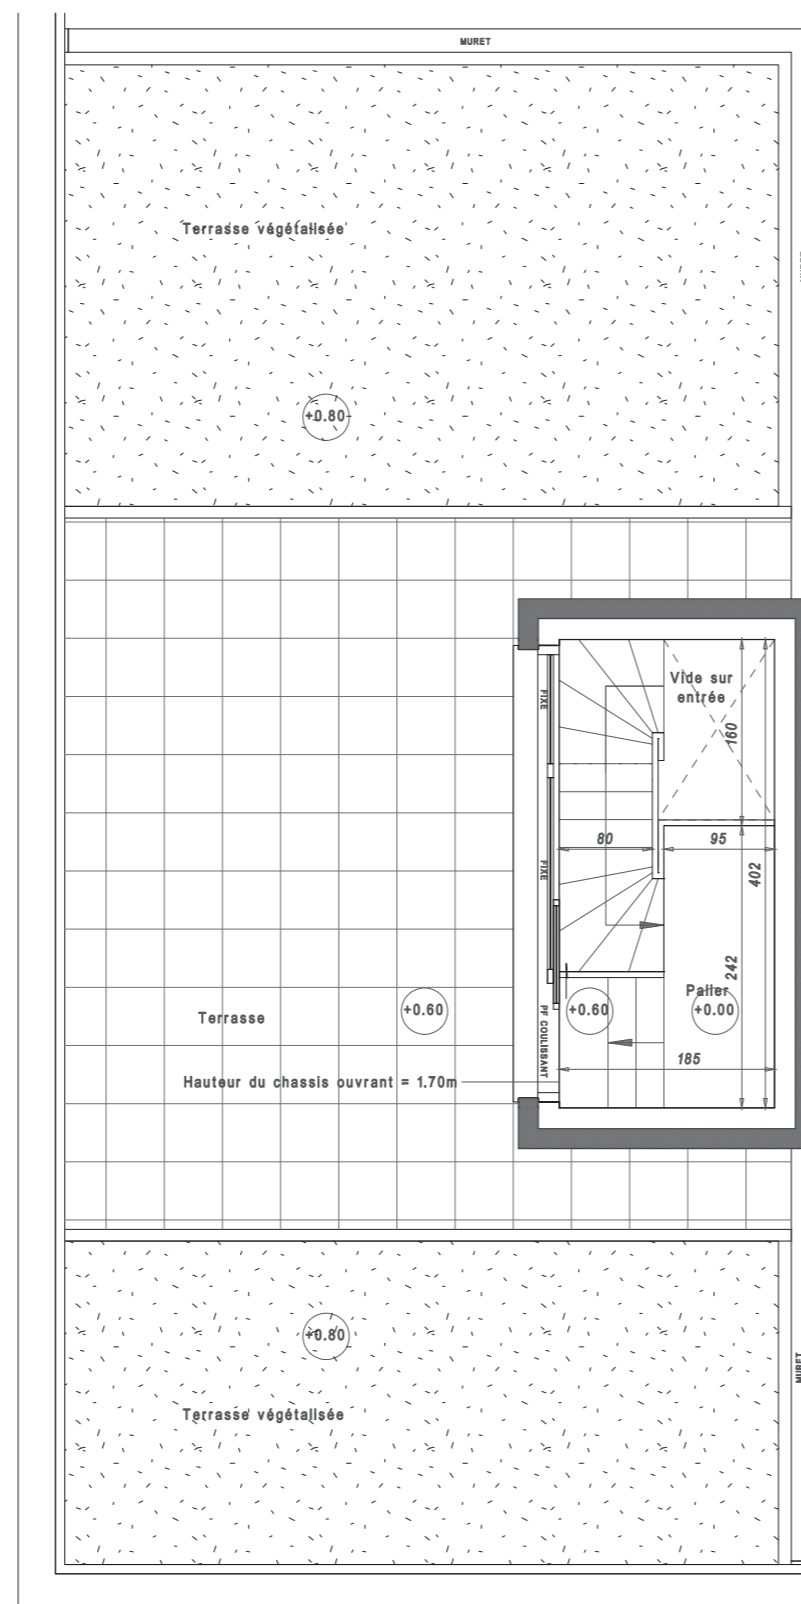

DAME SQUARE, au Val d'Europe
Rue d'Amsterdam, 77144 Montévrain

Certaines modifications sont susceptibles d'être apportées aux logements en fonction des nécessités techniques de la réalisation, tant en ce qui concerne les dimensions libres, que l'équipement. Les surfaces indiquées sont approximatives et sont indiquées conformément au décret du 23 mars 1997 [Art. 4.1].