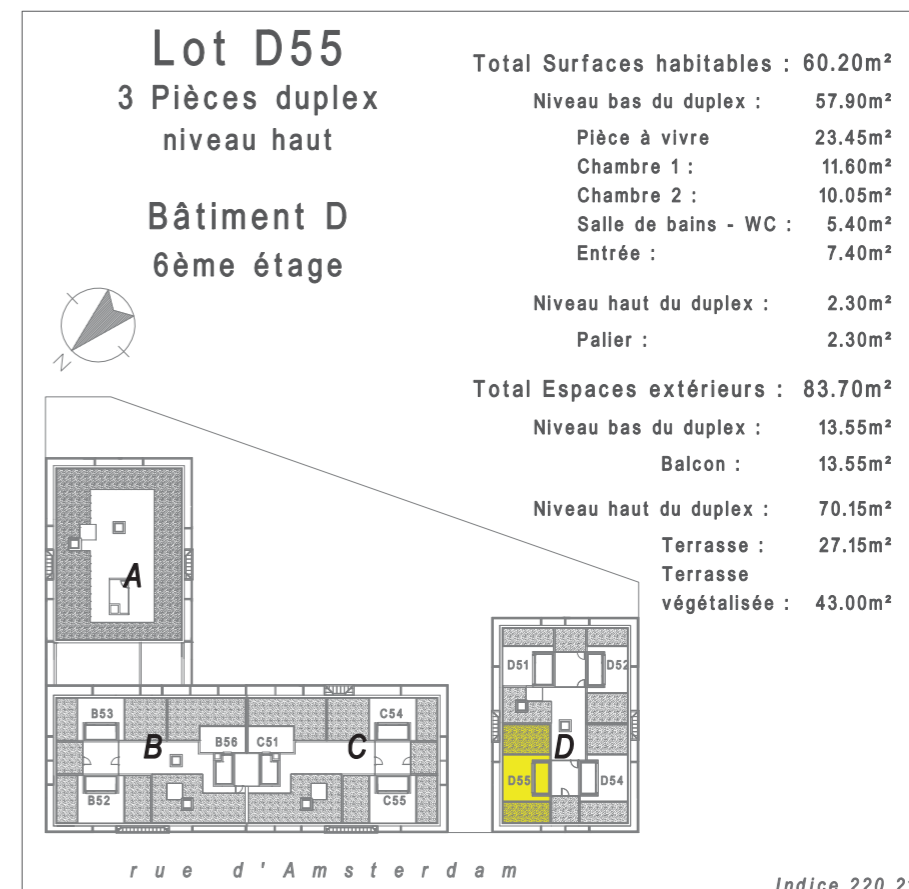

DAME SQUARE, au Val d'Europe
Rue d'Amsterdam, 77144 Montévrain

Certaines modifications sont susceptibles d'être apportées aux logements en fonction des nécessités techniques de la réalisation, tant en ce qui concerne les dimensions libres, que l'équipement. Les surfaces indiquées sont approximatives et sont indiquées conformément au décret du 23 mars 1997 [Art. 4.1].