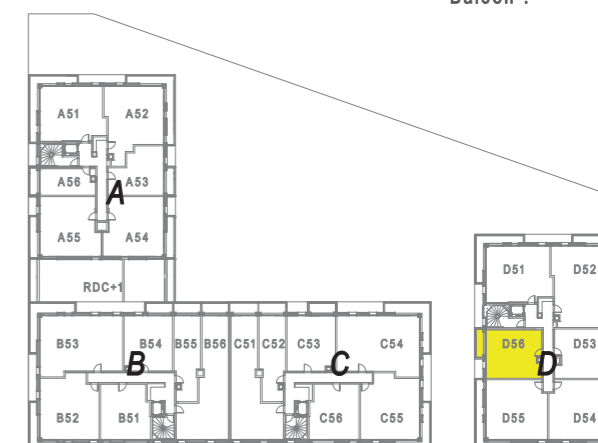

DAME SQUARE, au Val d'Europe
Rue d'Amsterdam, 77144 Montévrain

Lot D56
2 Pièces

Total Surfaces habitables : 44.40m²	
Pièce à vivre	25.90m ²
Chambre :	12.10m ²
Salle d'eau - WC :	6.40m ²

Bâtiment D
5ème étage

Total Espace extérieur : 3.70m²	
Balcon :	3.70m ²

r u e d ' A m s t e r d a m

Indice 220 218

Certaines modifications sont susceptibles d'être apportées aux logements en fonction des nécessités techniques de la réalisation, tant en ce qui concerne les dimensions libres, que l'équipement. Les surfaces indiquées sont approximatives et sont indiquées conformément au décret du 23 mars 1997 [Art. 4.1].