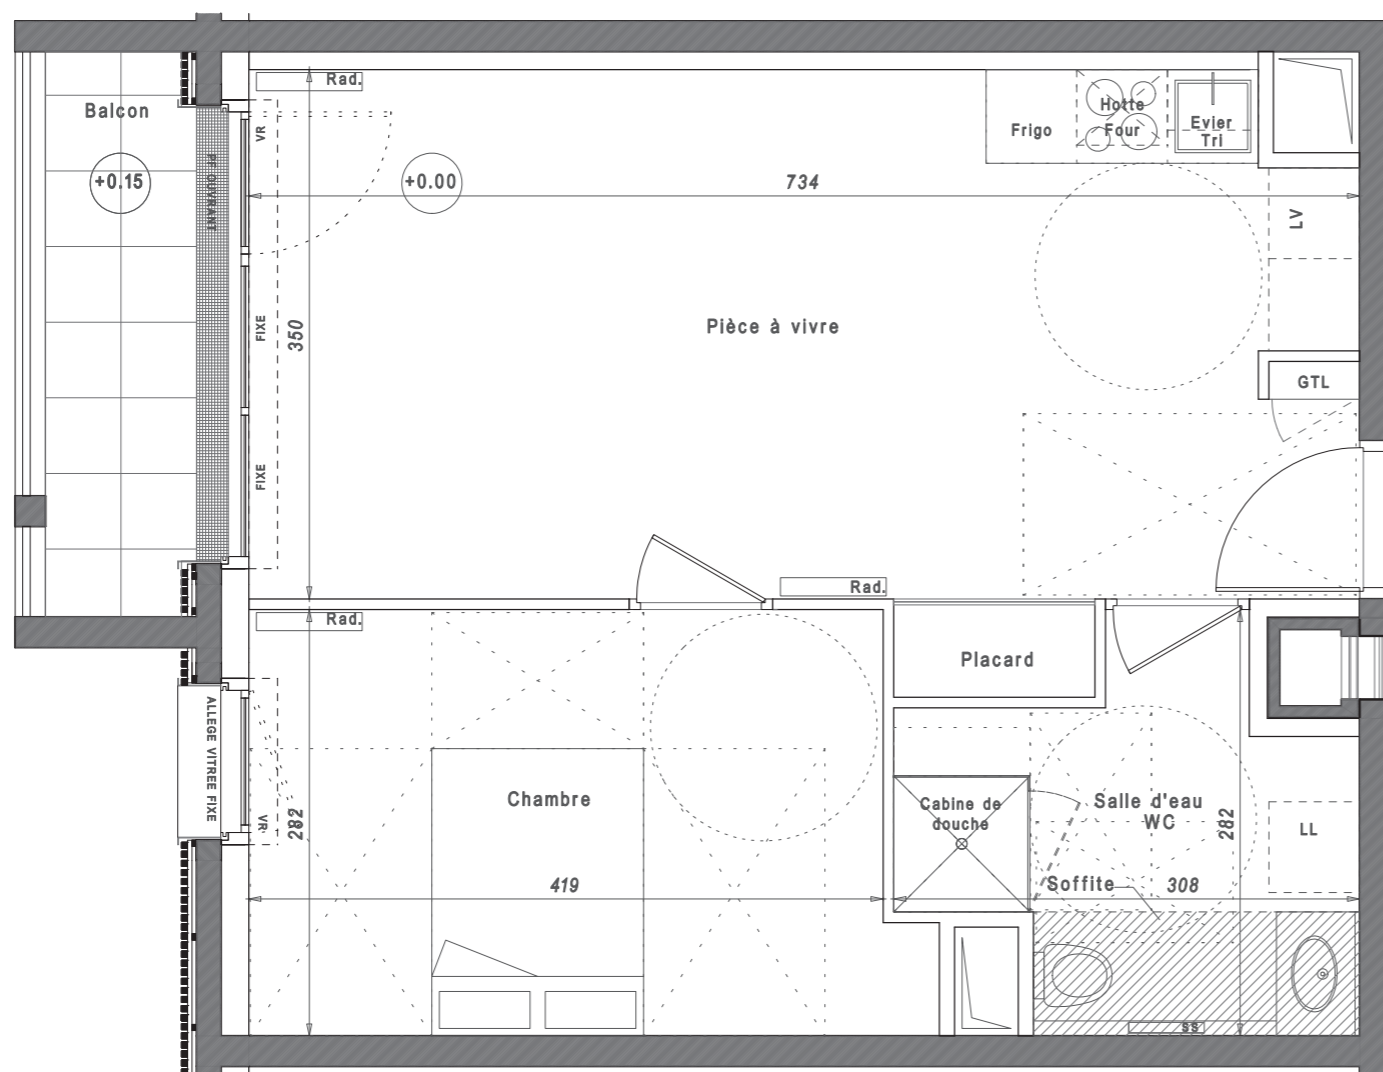

DAME SQUARE, au Val d'Europe
Rue d'Amsterdam, 77144 Montévrain

Lot D56
2 Pièces

Total Surfaces habitables : 44.40m²	
Pièce à vivre	25.90m ²
Chambre :	12.10m ²
Salle d'eau - WC :	6.40m ²

Bâtiment D
5ème étage

Total Espace extérieur : 3.70m²	
Balcon :	3.70m ²

r u e d ' A m s t e r d a m

Indice 220 218

Certaines modifications sont susceptibles d'être apportées aux logements en fonction des nécessités techniques de la réalisation, tant en ce qui concerne les dimensions libres, que l'équipement. Les surfaces indiquées sont approximatives et sont indiquées conformément au décret du 23 mars 1997 [Art. 4.1].